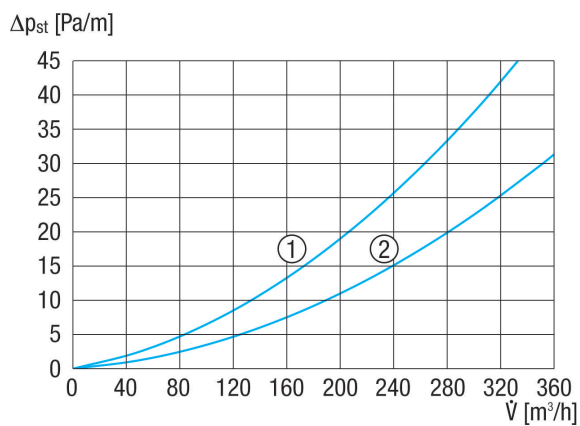

Rövid leírás

Lapos, kompakt dupla légeosztó műanyagból betolási látóablakkal 18 x rugalmas csőhöz DN 63, bevezető cső DN 180

Alkalmazási példák

Családi ház, Többcsaládos ház, Ipari épületek, Irodaépületek, Modernizálás

Termékszám 0059.2127

Műszaki adatok

Beszerelési hely	Mennyezet / Fal / Padlózat
Anyag	Polipropilén (PP)
Szín	Antracitszürke
Súly	3,1 kg
Súly csomagolással	3,95 kg
Csatlakozási átmérő	180 mm
Rugalmas cső csatlakozási átmérő	63 mm
Csőcsatlakozások száma	18
Névleges méretnek megfelelő	63 mm
Szélesség	445 mm
Magasság	80 mm
Mélység	772 mm
Szélesség csomagolással együtt	485 mm
Magasság csomagolással együtt	135 mm
Mélység csomagolással együtt	806 mm
Csomagolási egység	1 darab
Választék	K
GTIN (EAN)	4012799992967

MA-FDV18-63

Jelleggörbe

- ① Elosztó 50%-ban nyitva / ajánlott áramfektetési térfogatáram = max. 225 m³/h
- ② Elosztó 100%-ban nyitva / ajánlott áramfektetési térfogatáram = max. 450 m³/h

Méretarányos rajz [mm]