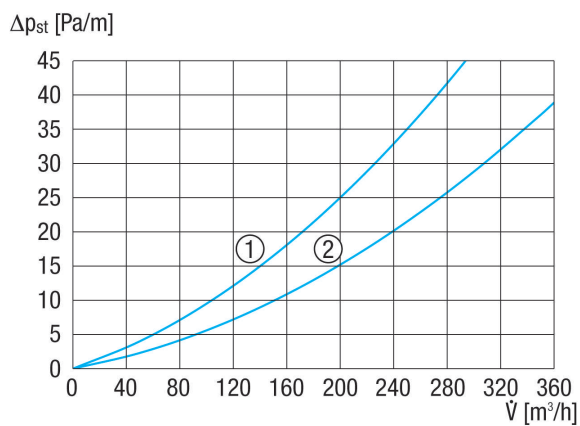

### Rövid leírás

Lapos, kompakt dupla légeosztó műanyagból betolási látóablakkal 6 x rugalmas csőhöz DN 90, bevezető cső DN 180

### Műszaki adatok

Beszereleési hely	Fal / Mennyezet / Padlózat
Anyag	Polipropilén (PP)
Szín	Antracitszürke
Súly	2,72 kg
Súly csomagolással	3,56 kg
Csatlakozási átmérő	180 mm
Rugalmas cső csatlakozási átmérő	90 mm
Csőcsatlakozások száma	6
Névleges méretnek megfelelő	90 mm
Szélesség	468 mm
Magasság	99 mm
Mélység	795 mm
Szélesség csomagolással együtt	485 mm
Magasság csomagolással együtt	135 mm
Mélység csomagolással együtt	806 mm
Csomagolási egység	1 darab
Választék	K
GTIN (EAN)	4012799992981

Jelleggörbe

- ① Elosztó 50%-ban nyitva / ajánlott áramfektetési térfogatáram = max. 225 m³/h
- ② Elosztó 100%-ban nyitva / ajánlott áramfektetési térfogatáram = max. 450 m³/h

Méretarányos rajz [mm]