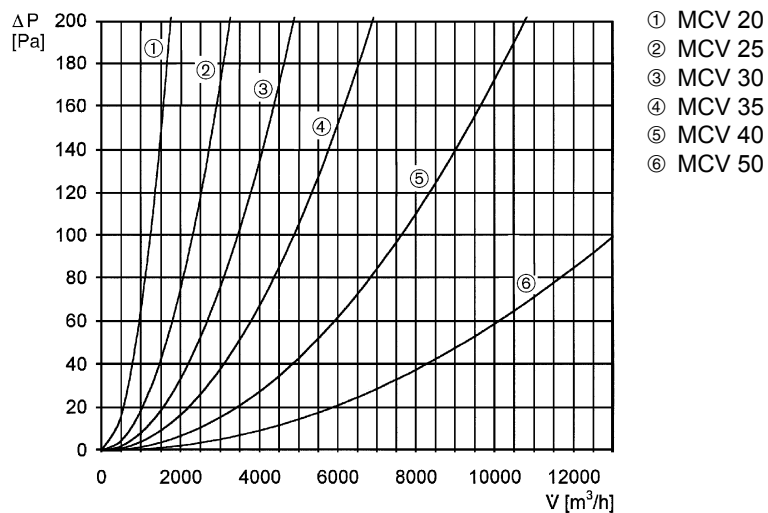

MCV 35

Rövid leírás

Belső zsalurács, DN 350

Termékszám

0151.0054

Műszaki adatok

Légáramlás iránya	Szellőztetés / Elszívás
min. áramlási sebesség	
max. áramlási sebesség	2 m/s
Beszerelesi hely	Fal
Beszerelesi helyzet	függőleges / vízszintes
Anyag	acéllemez, beégetett lakkozású
Szín	fehér
Lamellaszín	fekete
Súly	3,54
Zsalutípus	kézi
Névleges méretnek megfelelő	350 mm
Nyitott keresztmetszet	975 cm ²
Csomagolási egység	1 darab
Választék	C
GTIN (EAN)	4012799510543

MCV 35

Jelleggörbe Nyomásveszteségek

Méretarányos rajz [mm]

MCV 35

A	B	C	D
372	55	405	70