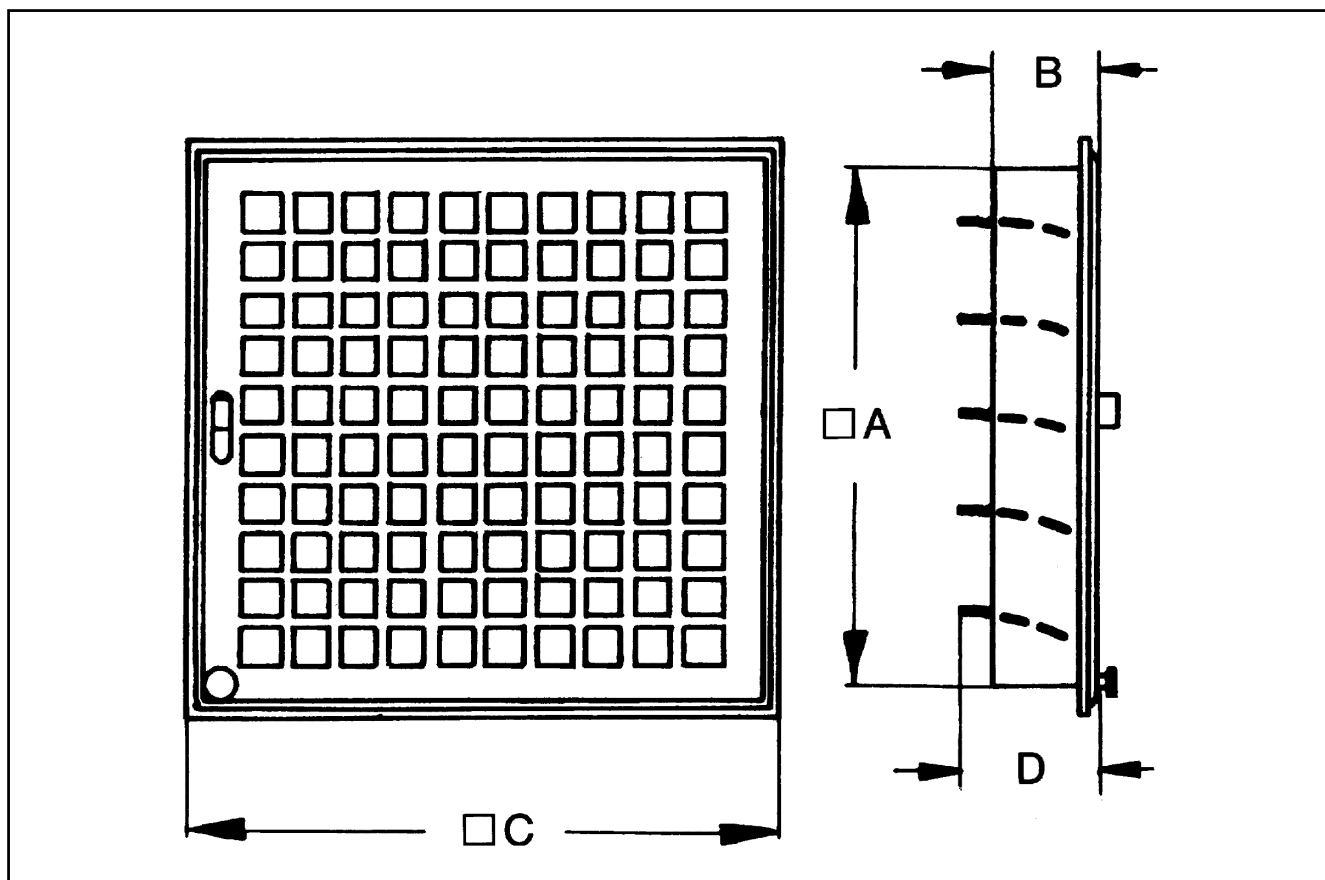

MCV 35

Rövid leírás

Belső zsalurács, DN 350

Termékszám

0151.0054

Műszaki adatok

Légáramlás iránya	Szellőztetés / Elszívás
min. áramlási sebesség	
max. áramlási sebesség	2 m/s
Beszerelesi hely	Fal
Beszerelesi helyzet	függőleges / vízszintes
Anyag	acéllemez, beégetett lakkozású
Szín	fehér
Lamellaszín	fekete
Súly	3,54
Zsalutípus	kézi
Névleges méretnek megfelelő	350 mm
Nyitott keresztmetszet	975 cm ²
Csomagolási egység	1 darab
Választék	C
GTIN (EAN)	4012799510543

MCV 35

Jelleggörbe Nyomásveszteségek

Méretarányos rajz [mm]

MCV 35

A	B	C	D
372	55	405	70