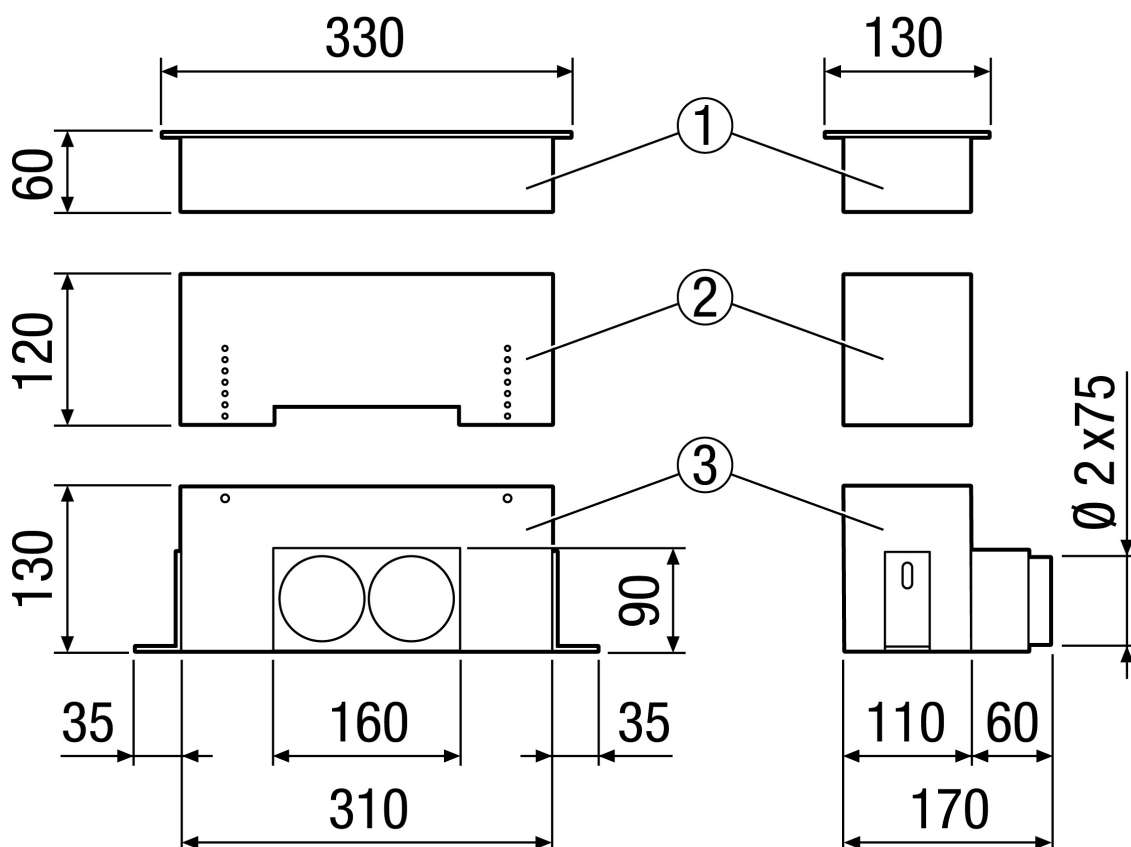

## Műszaki adatok

Légáramlás iránya	Szellőztetés
Térfogatáram	40 m <sup>3</sup> /h (ajánlott)
Rács anyaga	rozsdamentes acél
Ház anyaga	sendzimir horganyzott acéllemez
Súly	3,31 kg
Súly csomagolással	3,71 kg
Névleges méret	75 mm
Szélesség	330 mm
Magasság	290 mm
Mélység	130 mm
Szélesség csomagolással együtt	395 mm
Magasság csomagolással együtt	260 mm
Mélység csomagolással együtt	200 mm
Hangteljesítményszint	24 dB(A) / 50 m <sup>3</sup> /h-nál
Csomagolási egység	1 darab
Választék	K
GTIN (EAN)	4012799520665

## Méretarányos rajz [mm]

- ① Rács kerettel
- ② Teleszkóp elem
- ③ MF-FBWA 75 alap elem MaicoFlex duplacső adapterrel 2 x 75 mm-hez

TERMÉKADATLAP

MF-FBWA 75