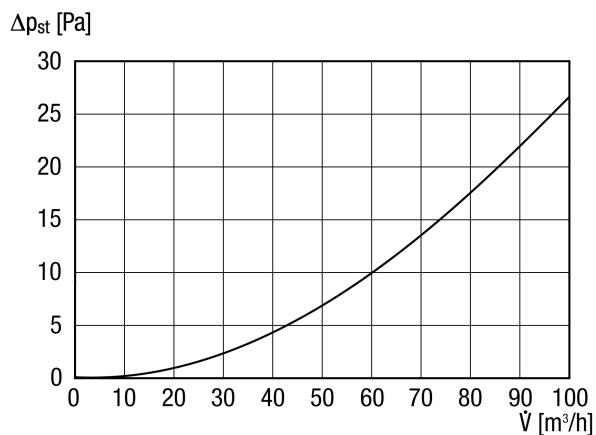

MF-FBWA 75

Jelleggörbe