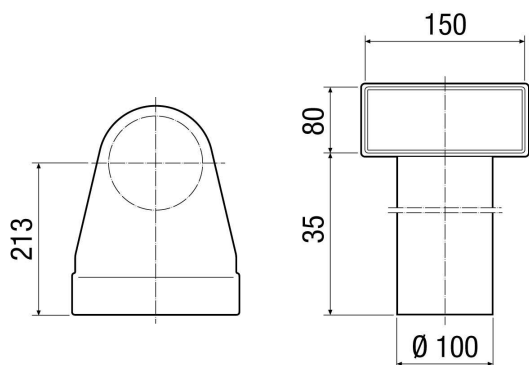

MF-W100 80/150

Rövid leírás

Könyök betolható adapter MF-WE63 90°-os átmenetéhez
DN 100 szelepre, 80 mm magas, csonkhossz 35 mm

Alkalmazási példák

Családi ház, Többcsaládos ház, Ipari épületek,
Irodaépületek, Modernizálás

Termékszám 0018.0494

Műszaki adatok

Légáramlás iránya	befúvás és elszívás
Beszereleési hely	Mennyezet / Padlózat. / Fal
Anyag	acéllemez, horganyzott
Súly	0,6 kg
Súly csomagolással	0,63 kg
Névleges méret	100 mm
Szélesség	115 mm
Magasság	150 mm
Mélység	155 mm
Szélesség csomagolással együtt	115 mm
Magasság csomagolással együtt	150 mm
Mélység csomagolással együtt	155 mm
Csomagolási egység	1 darab
Választék	K
GTIN (EAN)	4012799184942

Méretarányos rajz [mm]

TERMÉKADATLAP

MF-W100 80/150