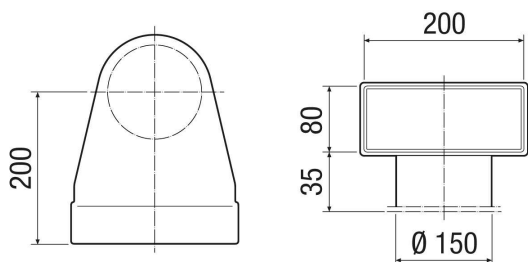

MF-W150 80/200

Rövid leírás

90°-os könyök az MF-WE75 betolható adapter DN 150 szeleppel való összekapcsolásához, magasság: 80 mm, csonkhossz: 35 mm

Alkalmazási példák

Családi ház, Többcsaládos ház, Ipari épületek, Irodaépületek, Modernizálás

Termékszám 0018.0496

Műszaki adatok

Légáramlás iránya	befúvás és elszívás
Beszereleési hely	Mennyezet / Padlózat. / Fal
Anyag	acéllemez, horganyzott
Súly	0,7 kg
Súly csomagolással	0,73 kg
Névleges méret	150 mm
Szélesség	275 mm
Magasság	115 mm
Mélység	200 mm
Szélesség csomagolással együtt	275 mm
Magasság csomagolással együtt	115 mm
Mélység csomagolással együtt	200 mm
Csomagolási egység	1 darab
Választék	K
GTIN (EAN)	4012799184966

Méretarányos rajz [mm]

TERMÉKADATLAP

MF-W150 80/200