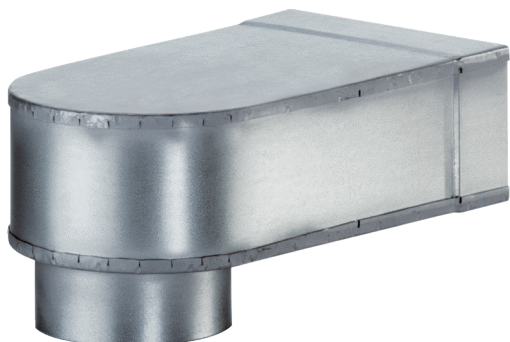

MF-W150 80/200

Rövid leírás

90°-os könyök az MF-WE75 betolható adapter DN 150 szeleppel való összekapcsolásához, magasság: 80 mm, csonkhossz: 35 mm

Alkalmazási példák

Családi ház, Többcsaládos ház, Ipari épületek, Irodaépületek, Modernizálás

Termékszám 0018.0496

Műszaki adatok

Légáramlás iránya	befúvás és elszívás
Beszereleési hely	Mennyezet / Padlózat. / Fal
Anyag	acéllemez, horganyzott
Súly	0,7 kg
Súly csomagolással	0,73 kg
Névleges méret	150 mm
Szélesség	275 mm
Magasság	115 mm
Mélység	200 mm
Szélesség csomagolással együtt	275 mm
Magasság csomagolással együtt	115 mm
Mélység csomagolással együtt	200 mm
Csomagolási egység	1 darab
Választék	K
GTIN (EAN)	4012799184966