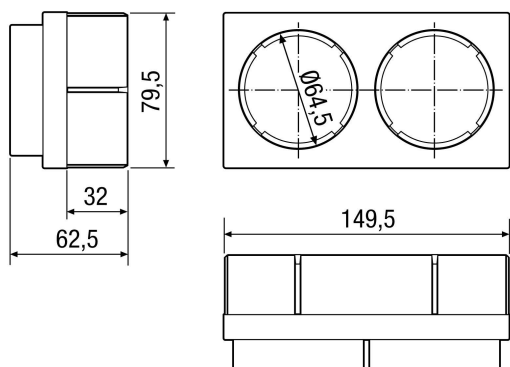

MF-WE63

Rövid leírás

Betolható adapter 2 rugalmas cső MF-F63 csatlakozásához könyökre MF-W/-WL.. 80/150, 1 záródugasszal

Alkalmazási példák

Családi ház, Többcsaládos ház, Ipari épületek, Irodaépületek, Modernizálás

Termékszám 0059.0966

Műszaki adatok

Légáramlás iránya	befúvás és elszívás
Anyag	Polipropilén (PP)
Műanyagra vonatkozó adatok	PVC-mentes
Súly	0,1 kg
Súly csomagolással	0,1 kg
Névleges méret	63 mm
Szélesség	149,5 mm
Magasság	79,5 mm
Mélység	62,5 mm
Szélesség csomagolással együtt	149,5 mm
Magasság csomagolással együtt	79,5 mm
Mélység csomagolással együtt	62,5 mm
Csomagolási egység	1 darab
Választék	K
GTIN (EAN)	4012799599661

Méretarányos rajz [mm]

TERMÉKADATLAP

MF-WE63