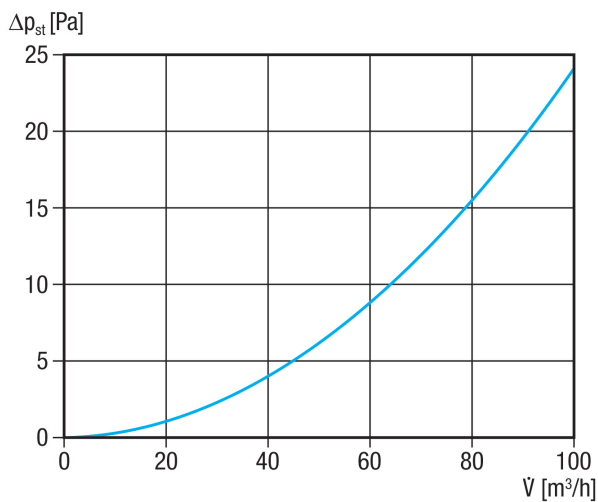

MF-WL100 80/150

Jelleggörbe