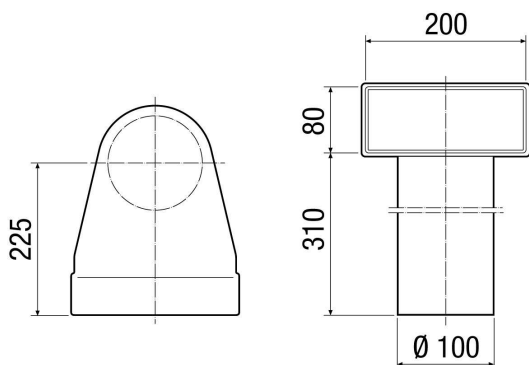

## Rövid leírás

Könyök betolható adapter MF-WE75 90°-os átmenetéhez DN 100 szelepre, 80 mm magas, csonkhossz 310 mm

## Műszaki adatok

Légáramlás iránya	befúvás és elszívás
Beszereleési hely	Mennyezet / Padlózat. / Fal
Anyag	acéllemez, horganyzott
Súly	1,08 kg
Súly csomagolással	1,1 kg
Névleges méret	100 mm
Szélesség	275 mm
Magasság	390 mm
Mélység	200 mm
Szélesség csomagolással együtt	275 mm
Magasság csomagolással együtt	390 mm
Mélység csomagolással együtt	200 mm
Csomagolási egység	1 darab
Választék	K
GTIN (EAN)	4012799185307

## Méretarányos rajz [mm]

TERMÉKADATLAP

MF-WL100 80/200