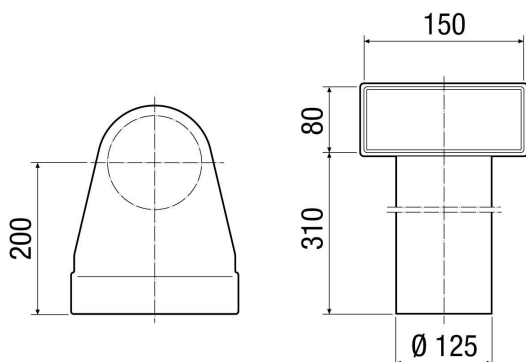

MF-WL125 80/150

Rövid leírás

Könyök betolható adapter MF-WE63 90°-os átmenetéhez DN 125 szelepre, 80 mm magas, csonkhossz 310 mm

Alkalmazási példák

Családi ház, Többcsaládos ház, Ipari épületek, Irodaépületek, Modernizálás

Termékszám 0018.0499

Műszaki adatok

Légáramlás iránya	befúvás és elszívás
Beszereleési hely	Mennyezet / Padlózat. / Fal
Anyag	acéllemez, horganyzott
Súly	1 kg
Súly csomagolással	1 kg
Névleges méret	125 mm
Szélesség	262,5 mm
Magasság	390 mm
Mélység	150 mm
Szélesség csomagolással együtt	262,5 mm
Magasság csomagolással együtt	390 mm
Mélység csomagolással együtt	150 mm
Csomagolási egység	1 darab
Választék	K
GTIN (EAN)	4012799184997

Méretarányos rajz [mm]

TERMÉKADATLAP

MF-WL125 80/150