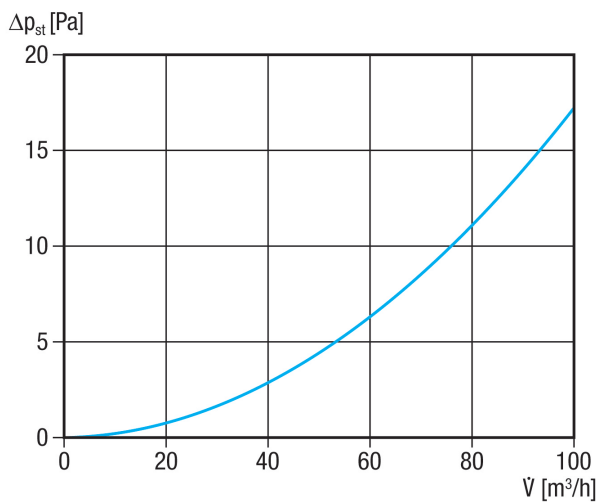

MF-WL125 80/200

Jelleggörbe