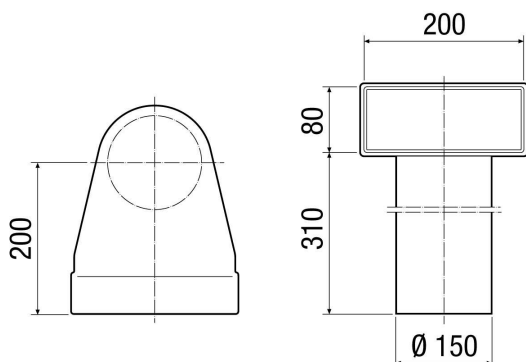

MF-WL150 80/200

Rövid leírás

Könyök betolható adapter MF-WE75 90°-os átmenetéhez
DN 150 szelepre, 80 mm magas, csonkhossz 310 mm

Alkalmazási példák

Családi ház, Többcsaládos ház, Ipari épületek,
Irodaépületek, Modernizálás

Termékszám 0018.0497

Műszaki adatok

Légáramlás iránya	befúvás és elszívás
Beszereleési hely	Mennyezet / Padlózat. / Fal
Anyag	acéllemez, horganyzott
Súly	1,19 kg
Súly csomagolással	1,2 kg
Névleges méret	150 mm
Szélesség	275 mm
Magasság	390 mm
Mélység	200 mm
Szélesség csomagolással együtt	275 mm
Magasság csomagolással együtt	390 mm
Mélység csomagolással együtt	200 mm
Csomagolási egység	1 darab
Választék	K
GTIN (EAN)	4012799184973

Méretarányos rajz [mm]

TERMÉKADATLAP

MF-WL 150 80/200