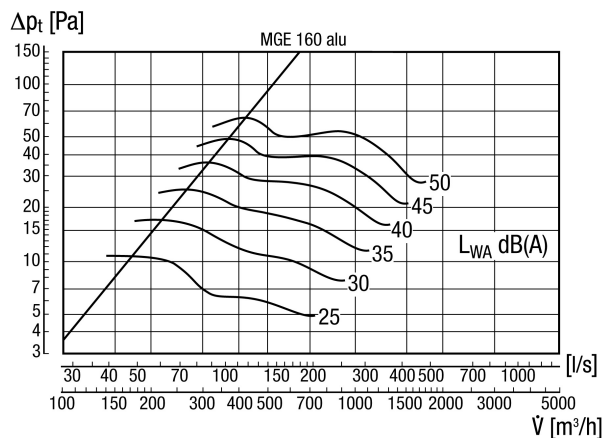

MGE 160 alu

Rövid leírás

Négyszögletes esővédő rács DN 160-as csövekhez, alumínium

Termékszám

0078.0037

Műszaki adatok

Modell	szögletes
Légáramlás iránya	befúvás és elszívás
Anyag	alumínium
Súly	0,955 kg
Súly csomagolással	1 kg
Névleges méretnek megfelelő	160 mm
Nyitott keresztmetszet	180 cm ²
Szélesség	260 mm
Magasság	240 mm
Mélység	35 mm
Szélesség csomagolással együtt	261 mm
Magasság csomagolással együtt	260 mm
Mélység csomagolással együtt	80 mm
Csomagolási egység	1 darab
Választék	K
GTIN (EAN)	4012799780373

MGE 160 alu

Jelleggörbe Elszívás nyomás / térfogatáram

Jelleggörbe Légbefúvás nyomás / térfogatáram

Méretarányos rajz [mm]