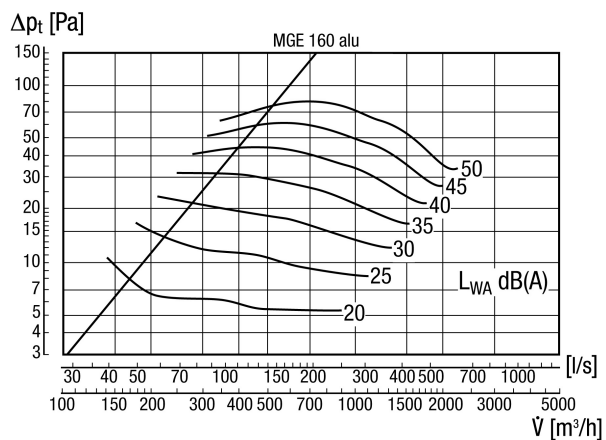

MGE 160 alu

Rövid leírás

Négyszögletes esővédő rács DN 160-as csövekhez, alumínium

Termékszám

0078.0037

Műszaki adatok

Modell	szögletes
Légáramlás iránya	befúvás és elszívás
Anyag	alumínium
Súly	0,955 kg
Súly csomagolással	1 kg
Névleges méretnek megfelelő	160 mm
Nyitott keresztmetszet	180 cm ²
Szélesség	260 mm
Magasság	240 mm
Mélység	35 mm
Szélesség csomagolással együtt	261 mm
Magasság csomagolással együtt	260 mm
Mélység csomagolással együtt	80 mm
Csomagolási egység	1 darab
Választék	K
GTIN (EAN)	4012799780373

MGE 160 alu

Jelleggörbe Elszívás nyomás / térfogatáram

Jelleggörbe Légbefúvás nyomás / térfogatáram

Méretarányos rajz [mm]