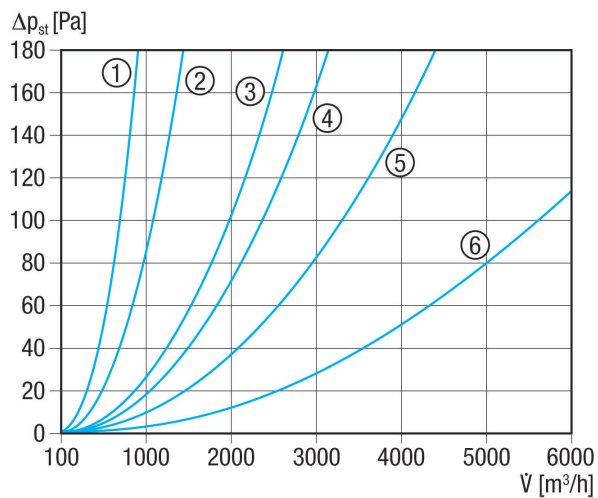

MLA 20

Jelleggörbe Nyomásveszteségek

- ① MLA 20, MLZ 20
- ② MLA 25, MLZ 25
- ③ MLA 30, MLZ 30
- ④ MLA 35, MLZ 35
- ⑤ MLA 40, MLZ 40
- ⑥ MLA 50, MLZ 50