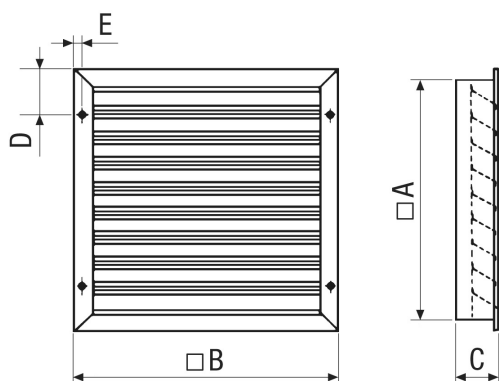

Méretarányos rajz [mm]

A	B	C	D	E
230	252	52	61,5	8

- ① Lamellák száma 7
- ② Kisállat-védőrács hálóméret 7,3 x 0,8