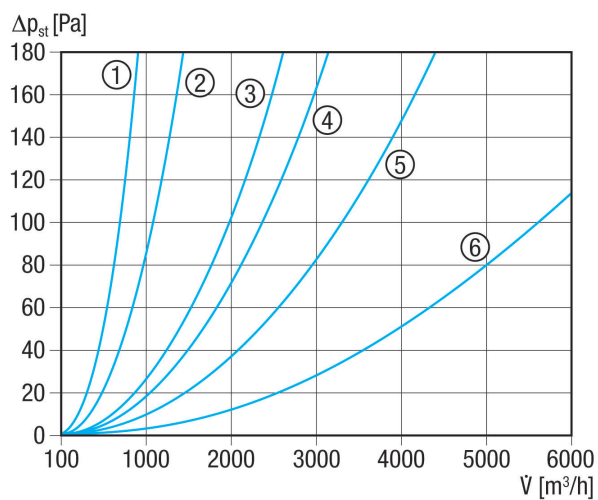

MLA 35

Jelleggörbe Nyomásvesztések

- ① MLA 20, MLZ 20
- ② MLA 25, MLZ 25
- ③ MLA 30, MLZ 30
- ④ MLA 35, MLZ 35
- ⑤ MLA 40, MLZ 40
- ⑥ MLA 50, MLZ 50