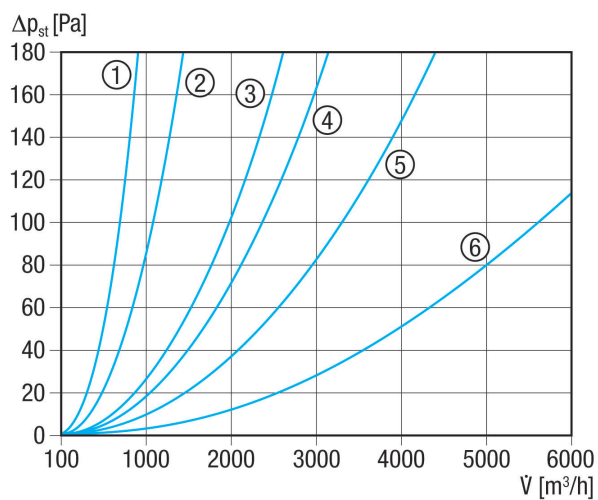

MLA 40

Jelleggörbe Nyomásveszteségek

- ① MLA 20, MLZ 20
- ② MLA 25, MLZ 25
- ③ MLA 30, MLZ 30
- ④ MLA 35, MLZ 35
- ⑤ MLA 40, MLZ 40
- ⑥ MLA 50, MLZ 50