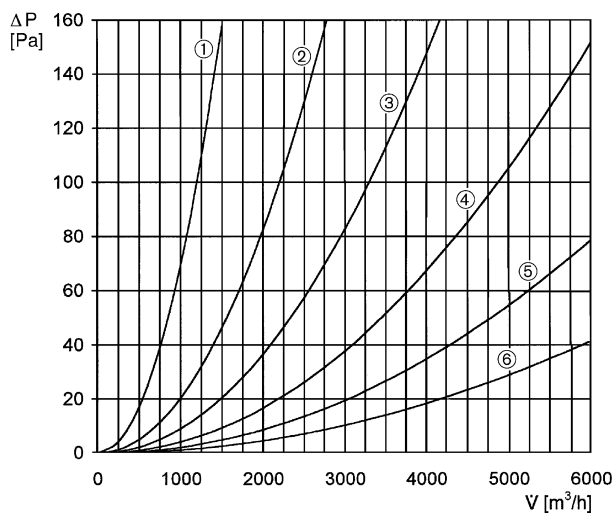

Jelleggörbe Nyomásveszteségek

- ① MLG 20
- ② MLG 25
- ③ MLG 30
- ④ MLG 35
- ⑤ MLG 40
- ⑥ MLG 50