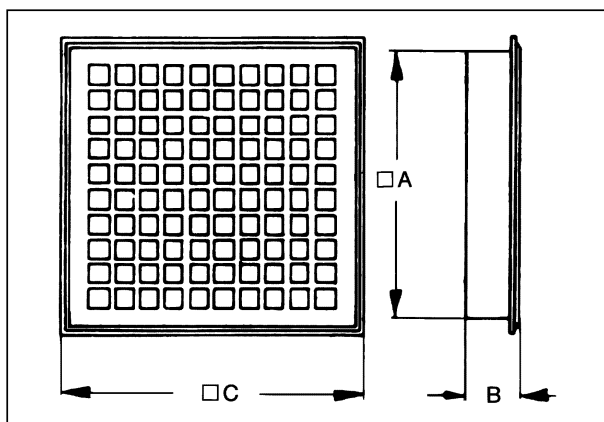

## Műszaki adatok

Légáramlás iránya	Szellőztetés / Elszívás
min. áramlási sebesség	
max. áramlási sebesség	2 m/s
Beszereleési hely	Fal
Anyag	acéllemez
Ház anyaga	acéllemez, beégetett lakkozású
Szín	fehér
Súly	0,96
Névleges méretnek megfelelő	200 mm
Nyitott keresztmetszet	310 cm <sup>2</sup>
Csomagolási egység	1 darab
Választék	C
GTIN (EAN)	4012799510611

# MLG 20

Méretarányos rajz [mm]

A	B	C
222	52	255