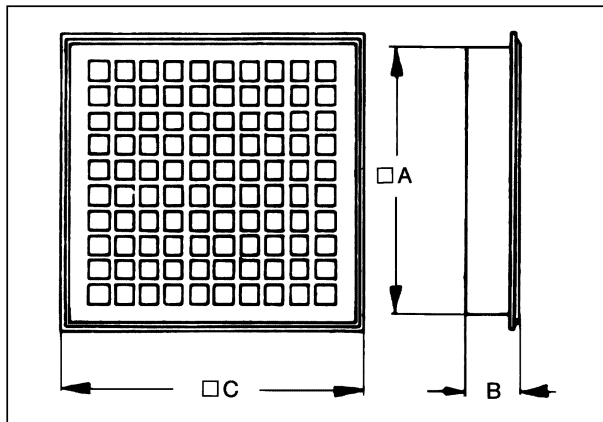

MLG 25

Rövid leírás

Belső rács szellőztetéshez és elszíváshoz, acéllemez

Termékszám 0151.0062

Műszaki adatok

Légáramlás iránya	Szellőztetés / Elszívás
min. áramlási sebesség	
max. áramlási sebesség	2 m/s
Beszereleési hely	Fal
Anyag	acéllemez
Ház anyaga	acéllemez, beégetett lakkozású
Szín	fehér
Súly	1,18
Névleges méretnek megfelelő	250 mm
Nyitott keresztmetszet	410 cm ²
Csomagolási egység	1 darab
Választék	C
GTIN (EAN)	4012799510628

Jelleggörbe Nyomásveszteségek

- ① MLG 20
- ② MLG 25
- ③ MLG 30
- ④ MLG 35
- ⑤ MLG 40
- ⑥ MLG 50

MLG 25

Méretarányos rajz [mm]

A	B	C
272	52	305