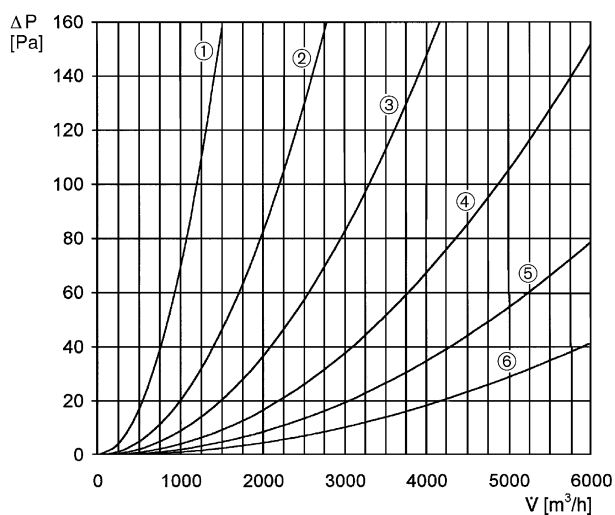

MLG 25

Rövid leírás

Belső rács szellőztetéshez és elszíváshoz, acéllemez

Termékszám 0151.0062

Műszaki adatok

Légáramlás iránya	Szellőztetés / Elszívás
min. áramlási sebesség	
max. áramlási sebesség	2 m/s
Beszereleési hely	Fal
Anyag	acéllemez
Ház anyaga	acéllemez, beégetett lakkozású
Szín	fehér
Súly	1,18
Névleges méretnek megfelelő	250 mm
Nyitott keresztmetszet	410 cm ²
Csomagolási egység	1 darab
Választék	C
GTIN (EAN)	4012799510628

Jelleggörbe Nyomásveszteségek

- ① MLG 20
- ② MLG 25
- ③ MLG 30
- ④ MLG 35
- ⑤ MLG 40
- ⑥ MLG 50

MLG 25

Méretarányos rajz [mm]

A	B	C
272	52	305