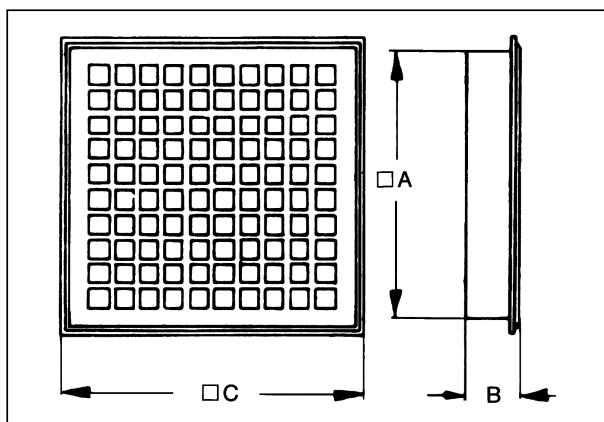

MLG 30

Rövid leírás

Belső rács szellőztetéshez és elszíváshoz, acéllemez

Termékszám 0151.0063

Műszaki adatok

Légáramlás iránya	Szellőztetés / Elszívás
min. áramlási sebesség	
max. áramlási sebesség	2 m/s
Beszereleési hely	Fal
Anyag	acéllemez
Ház anyaga	acéllemez, beégetett lakkozású
Szín	fehér
Súly	1,4
Névleges méretnek megfelelő	300 mm
Nyitott keresztmetszet	520 cm ²
Csomagolási egység	1 darab
Választék	C
GTIN (EAN)	4012799510635

Jelleggörbe Nyomásveszteségek

- ① MLG 20
- ② MLG 25
- ③ MLG 30
- ④ MLG 35
- ⑤ MLG 40
- ⑥ MLG 50

MLG 30

Méretarányos rajz [mm]

A	B	C
322	52	355