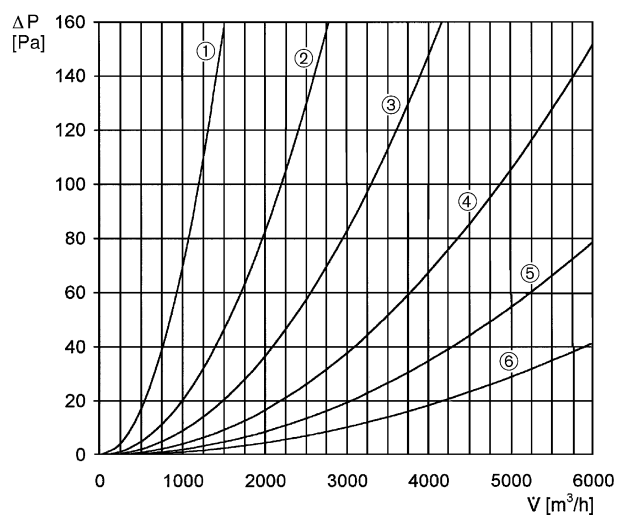

MLG 30

Rövid leírás

Belső rács szellőztetéshez és elszíváshoz, acéllemez

Termékszám 0151.0063

Műszaki adatok

Légáramlás iránya	Szellőztetés / Elszívás
min. áramlási sebesség	
max. áramlási sebesség	2 m/s
Beszereleési hely	Fal
Anyag	acéllemez
Ház anyaga	acéllemez, beégetett lakkozású
Szín	fehér
Súly	1,4
Névleges méretnek megfelelő	300 mm
Nyitott keresztmetszet	520 cm ²
Csomagolási egység	1 darab
Választék	C
GTIN (EAN)	4012799510635

Jelleggörbe Nyomásveszteségek

- ① MLG 20
- ② MLG 25
- ③ MLG 30
- ④ MLG 35
- ⑤ MLG 40
- ⑥ MLG 50

MLG 30

Méretarányos rajz [mm]

A	B	C
322	52	355