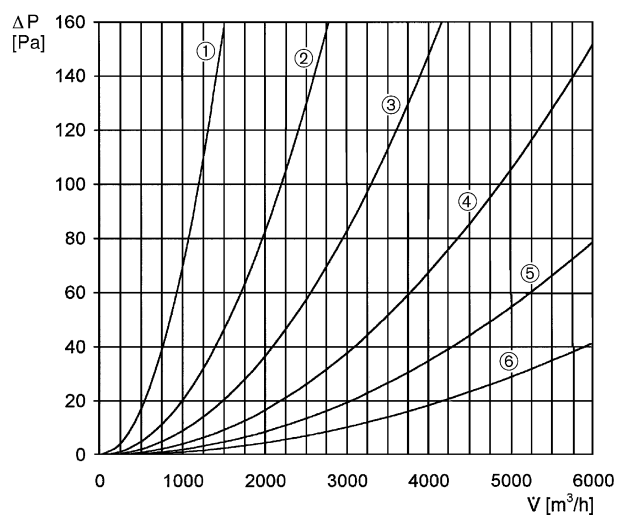

MLG 35

Rövid leírás

Belső rács szellőztetéshez és elszíváshoz, acéllemez

Termékszám 0151.0064

Műszaki adatok

Légáramlás iránya	Szellőztetés / Elszívás
min. áramlási sebesség	
max. áramlási sebesség	2 m/s
Beszereelési hely	Fal
Anyag	acéllemez
Ház anyaga	acéllemez, beégetett lakkozású
Szín	fehér
Súly	1,72
Névleges méretnek megfelelő	350 mm
Nyitott keresztmetszet	650 cm ²
Csomagolási egység	1 darab
Választék	C
GTIN (EAN)	4012799510642

Jelleggörbe Nyomásveszteségek

- ① MLG 20
- ② MLG 25
- ③ MLG 30
- ④ MLG 35
- ⑤ MLG 40
- ⑥ MLG 50

MLG 35

Méretarányos rajz [mm]

A	B	C
372	52	405