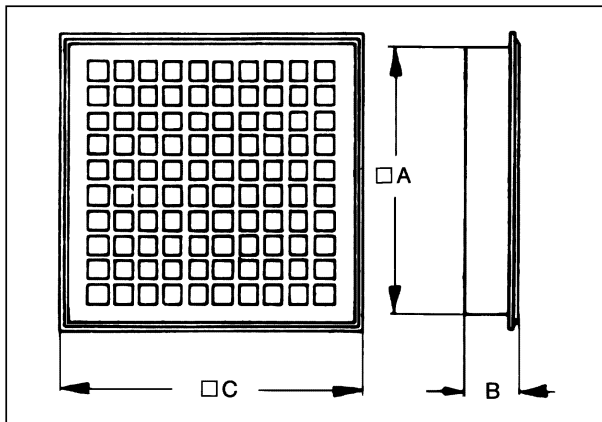

MLG 35

Rövid leírás

Belső rács szellőztetéshez és elszíváshoz, acéllemez

Termékszám 0151.0064

Műszaki adatok

Légáramlás iránya	Szellőztetés / Elszívás
min. áramlási sebesség	
max. áramlási sebesség	2 m/s
Beszereelési hely	Fal
Anyag	acéllemez
Ház anyaga	acéllemez, beégetett lakkozású
Szín	fehér
Súly	1,72
Névleges méretnek megfelelő	350 mm
Nyitott keresztmetszet	650 cm ²
Csomagolási egység	1 darab
Választék	C
GTIN (EAN)	4012799510642

Jelleggörbe Nyomásveszteségek

- ① MLG 20
- ② MLG 25
- ③ MLG 30
- ④ MLG 35
- ⑤ MLG 40
- ⑥ MLG 50

MLG 35

Méretarányos rajz [mm]

A	B	C
372	52	405