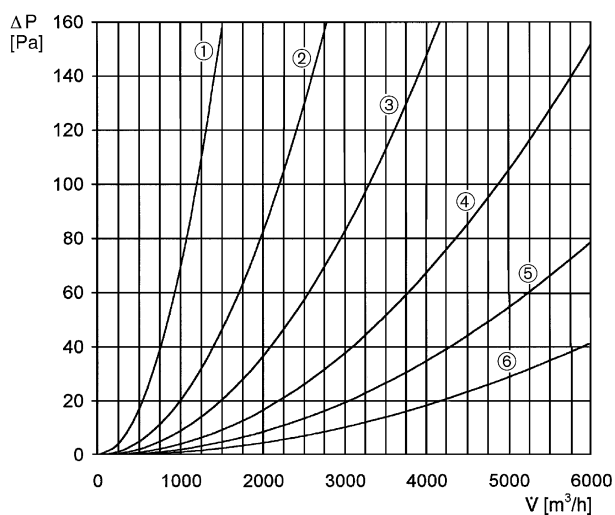

MLG 40

Rövid leírás

Belső rács szellőztetéshez és elszíváshoz, acéllemez

Termékszám 0151.0065

Műszaki adatok

Légáramlás iránya	Szellőztetés / Elszívás
min. áramlási sebesség	
max. áramlási sebesség	2 m/s
Beszereleési hely	Fal
Anyag	acéllemez
Ház anyaga	acéllemez, beégetett lakkozású
Szín	fehér
Súly	1,96
Névleges méretnek megfelelő	400 mm
Nyitott keresztmetszet	780 cm ²
Csomagolási egység	1 darab
Választék	C
GTIN (EAN)	4012799510659

Jelleggörbe Nyomásveszteségek

- ① MLG 20
- ② MLG 25
- ③ MLG 30
- ④ MLG 35
- ⑤ MLG 40
- ⑥ MLG 50

MLG 40

Méretarányos rajz [mm]

A	B	C
422	52	455