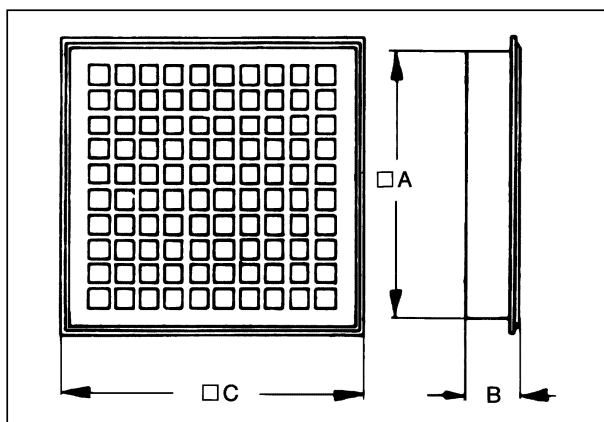

MLG 40

Rövid leírás

Belső rács szellőztetéshez és elszíváshoz, acéllemez

Termékszám 0151.0065

Műszaki adatok

Légáramlás iránya	Szellőztetés / Elszívás
min. áramlási sebesség	
max. áramlási sebesség	2 m/s
Beszereleési hely	Fal
Anyag	acéllemez
Ház anyaga	acéllemez, beégetett lakkozású
Szín	fehér
Súly	1,96
Névleges méretnek megfelelő	400 mm
Nyitott keresztmetszet	780 cm ²
Csomagolási egység	1 darab
Választék	C
GTIN (EAN)	4012799510659

Jelleggörbe Nyomásveszteségek

- ① MLG 20
- ② MLG 25
- ③ MLG 30
- ④ MLG 35
- ⑤ MLG 40
- ⑥ MLG 50

MLG 40

Méretarányos rajz [mm]

A	B	C
422	52	455