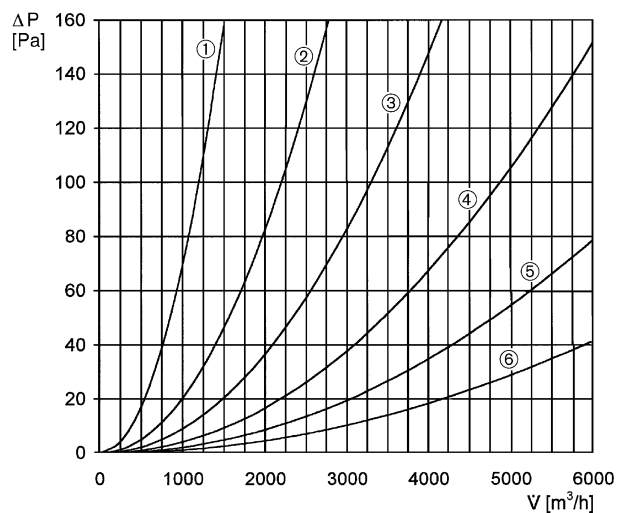

MLG 50

Rövid leírás

Belső rács szellőztetéshez és elszíváshoz, acéllemez

Termékszám 0151.0066

Műszaki adatok

Légáramlás iránya	Szellőztetés / Elszívás
min. áramlási sebesség	
max. áramlási sebesség	2 m/s
Beszereleési hely	Fal
Anyag	acéllemez
Ház anyaga	acéllemez, beégetett lakkozású
Szín	fehér
Súly	2,3
Névleges méretnek megfelelő	500 mm
Nyitott keresztmetszet	930 cm ²
Csomagolási egység	1 darab
Választék	C
GTIN (EAN)	4012799510666

Jelleggörbe Nyomásveszteségek

- ① MLG 20
- ② MLG 25
- ③ MLG 30
- ④ MLG 35
- ⑤ MLG 40
- ⑥ MLG 50

MLG 50

Méretarányos rajz [mm]

A	B	C
522	52	555