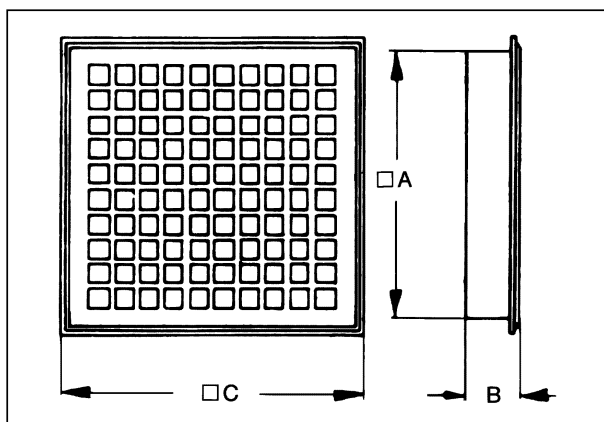

MLG 50

Rövid leírás

Belső rács szellőztetéshez és elszíváshoz, acéllemez

Termékszám 0151.0066

Műszaki adatok

Légáramlás iránya	Szellőztetés / Elszívás
min. áramlási sebesség	
max. áramlási sebesség	2 m/s
Beszereleési hely	Fal
Anyag	acéllemez
Ház anyaga	acéllemez, beégetett lakkozású
Szín	fehér
Súly	2,3
Névleges méretnek megfelelő	500 mm
Nyitott keresztmetszet	930 cm ²
Csomagolási egység	1 darab
Választék	C
GTIN (EAN)	4012799510666

Jelleggörbe Nyomásveszteségek

- ① MLG 20
- ② MLG 25
- ③ MLG 30
- ④ MLG 35
- ⑤ MLG 40
- ⑥ MLG 50

MLG 50

Méretarányos rajz [mm]

A	B	C
522	52	555