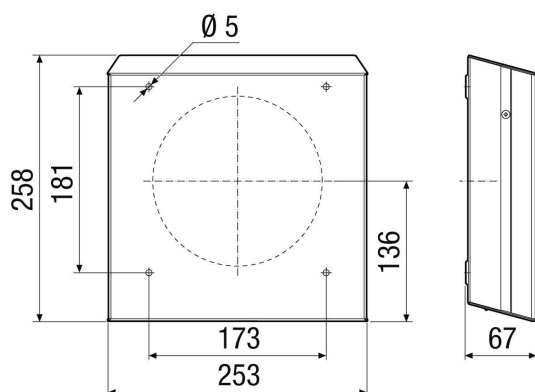

PPB 30 AE

Rövid leírás

Külső burkolat nemesacélból (V4A), színe bolyhozott nemesacél, szükséges tartozékként a végszerelő készletekhez PPB 30 K és PPB 30 O

Termékszám

0093.1499

Műszaki adatok

Beszereési hely	Külső fal
Beszereési helyzet	vízszintes
Ház anyaga	nemesacél, szálcsiszolt
Szín	nemesacél, szálcsiszolt
Súly	1,6 kg
Súly csomagolással	1,8 kg
Szélesség	253 mm
Magasság	258 mm
Mélység	67 mm
Szélesség csomagolással együtt	295 mm
Magasság csomagolással együtt	320 mm
Mélység csomagolással együtt	86 mm
Csomagolási egység	1 darab
Választék	K
GTIN (EAN)	4012799991762

Méretarányos rajz [mm]

TERMÉKADATLAP

PPB 30 AE