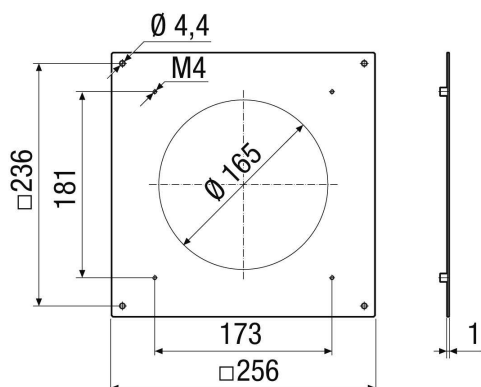

PPB 30 ARE BB

Rövid leírás

Rögzítőlemez nemesacélból (V4A), színe bolyhozott nemesacél, szükséges tartozékként a PPB 30 ARE kiegyenlítőkerethez

Termékszám 0093.1526

Műszaki adatok

Beszereési hely	Külső fal
Beszereési helyzet	vízszintes
Anyag	nemesacél, szálcsiszolt
Szín	nemesacél, szálcsiszolt
Súly	0,39 kg
Súly csomagolással	0,5 kg
Szélesség	256 mm
Magasság	256 mm
Mélység	1 mm
Szélesség csomagolással együtt	295 mm
Magasság csomagolással együtt	320 mm
Mélység csomagolással együtt	8 mm
Csomagolási egység	1 darab
Választék	K
GTIN (EAN)	4012799991731

Méretarányos rajz [mm]

TERMÉKADATLAP

PPB 30 ARE BB