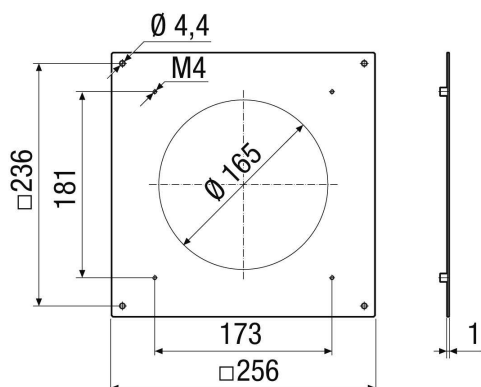

PPB 30 ARW BB

Rövid leírás

Rögzítőlemez alumíniumból, fehér porszórt felület (hasonló a RAL 9010-hez), szükséges tartozékként kiegyenlítőkerethez PPB 30 ARW

Termékszám 0093.1527

Műszaki adatok

Beszereési hely	Külső fal
Beszereési helyzet	vízszintes
Anyag	alumínium
Szín	fehér porszórt felület, a RAL 9010-hez hasonló
Súly	0,25 kg
Súly csomagolással	0,36 kg
Szélesség	256 mm
Magasság	256 mm
Mélység	1 mm
Szélesség csomagolással együtt	295 mm
Magasság csomagolással együtt	320 mm
Mélység csomagolással együtt	8 mm
Csomagolási egység	1 darab
Választék	K
GTIN (EAN)	4012799991748

Méretarányos rajz [mm]

TERMÉKADATLAP

PPB 30 ARW BB