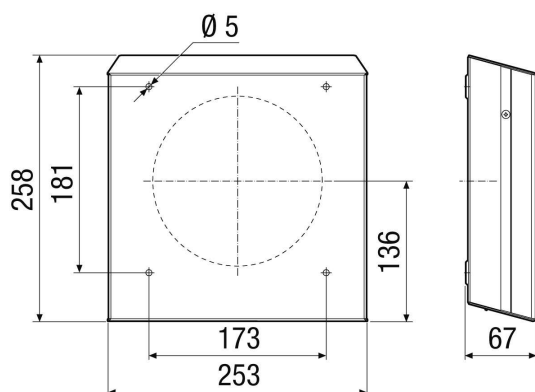

PPB 30 AS

Rövid leírás

Külső burkolat alumíniumból, antracit porszórt felület (hasonló a RAL 7016-hoz), szükséges tartozékként a végszerelő készletekhez PPB 30 K és PPB 30 O

Termékszám 0093.0613

Műszaki adatok

Beszereési hely	Külső fal
Beszereési helyzet	vízszintes
Ház anyaga	alumínium
Szín	antracit porszórt felület, a RAL 7016-hoz hasonló
Súly	0,75 kg
Súly csomagolással	0,95 kg
Szélesség	253 mm
Magasság	258 mm
Mélység	67 mm
Szélesség csomagolással együtt	295 mm
Magasság csomagolással együtt	320 mm
Mélység csomagolással együtt	86 mm
Csomagolási egység	1 darab
Választék	K
GTIN (EAN)	4012799936138

Méretarányos rajz [mm]

TERMÉKADATLAP

PPB 30 AS