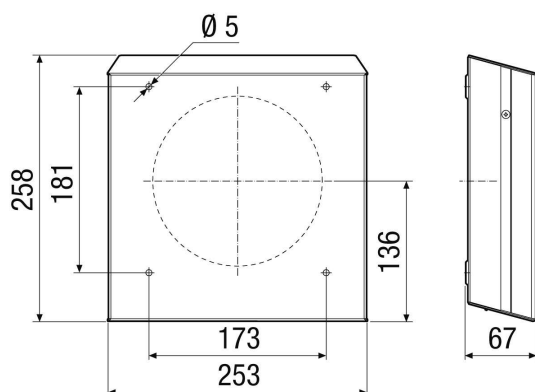

PPB 30 AW

Rövid leírás

Külső burkolat alumíniumból, fehér porszórt felület (hasonló a RAL 9010-hez), szükséges tartozékként a végszerelő készletekhez PPB 30 K és PPB 30 O#

Termékszám 0093.1500

Műszaki adatok

Beszerelesi hely	Külső fal
Beszerelesi helyzet	vízszintes
Ház anyaga	alumínium
Szín	fehér porszórt felület, a RAL 9010-hez hasonló
Súly	0,76 kg
Súly csomagolással	0,96 kg
Szélesség	253 mm
Magasság	258 mm
Mélység	67 mm
Szélesség csomagolással együtt	295 mm
Magasság csomagolással együtt	320 mm
Mélység csomagolással együtt	86 mm
Csomagolási egység	1 darab
Választék	K
GTIN (EAN)	4012799991779

Méretarányos rajz [mm]

TERMÉKADATLAP

PPB 30 AW