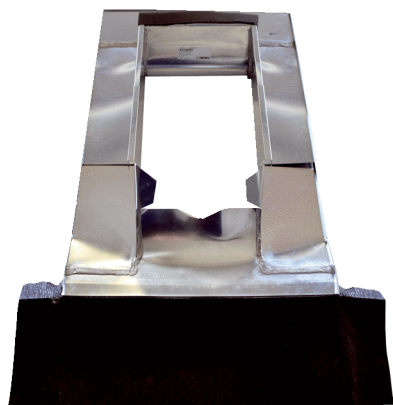

PP 45 DER 25-35

Rövid leírás

Tetőfedő keret PP 45 tetőkivezetéshez, tetőlejtés 25°-35°

Termékszám

0093.1316

Műszaki adatok

Anyag	Titáncink
Szín	Titáncink
Súly	6,62 kg
Súly csomagolással	17,62 kg
Tető dőlésszöge	25 ° - 35 °
Szélesség	900 mm
Magasság	151 mm
Mélység	1.600 mm
Szélesség csomagolással együtt	901 mm
Magasság csomagolással együtt	295 mm
Mélység csomagolással együtt	1.601 mm
Csomagolási egység	1 darab
Választék	K
GTIN (EAN)	4012799991816