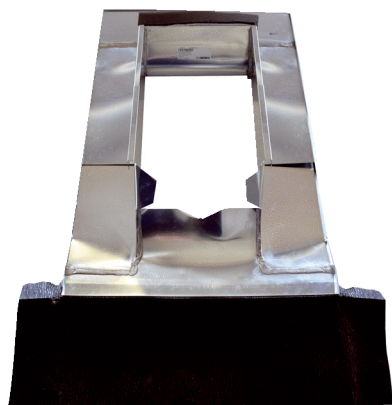

PP 45 DER 36-55

Rövid leírás

Tetőfedő keret PP 45 tetőkivezetéshez, tetőlejtés 36°-55°

Termékszám 0093.1317

Műszaki adatok

Anyag	Titáncink
Szín	Titáncink
Súly	5,87 kg
Súly csomagolással	16,87 kg
Tető dőlésszöge	36 ° - 55 °
Szélesség	900 mm
Magasság	151 mm
Mélység	1.300 mm
Szélesség csomagolással együtt	901 mm
Magasság csomagolással együtt	295 mm
Mélység csomagolással együtt	1.301 mm
Csomagolási egység	1 darab
Választék	K
GTIN (EAN)	4012799991823