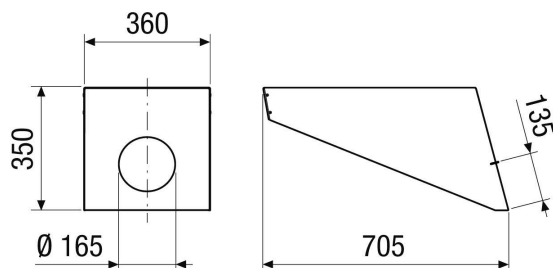

PP 45 DH 31-35

Rövid leírás

Tetőkifúvó PP 45 tetőkivezetéshez, tetőlejtés 31°-35°

Termékszám 0093.1319

Műszaki adatok

Anyag	Titáncink
Szín	Titáncink
Súly	3,22 kg
Súly csomagolással	14,22 kg
Tető dőlésszöge	31 ° - 35 °
Szélesség	360 mm
Magasság	350 mm
Mélység	670 mm
Szélesség csomagolással együtt	494 mm
Magasság csomagolással együtt	1.200 mm
Mélység csomagolással együtt	800 mm
Csomagolási egység	1 darab
Alkalmas a termékekhez	PP 45 DER 25-35
Választék	K
GTIN (EAN)	4012799991847

Méretarányos rajz [mm]

TERMÉKADATLAP

PP 45 DH 31-35