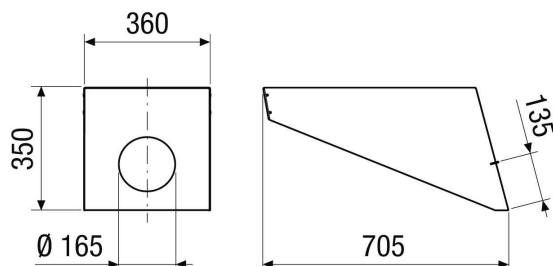

PP 45 DH 31-35

Rövid leírás

Tetőkifúvó PP 45 tetőkivezetéshez, tetőlejtés 31°-35°

Termékszám 0093.1319

Műszaki adatok

Anyag	Titáncink
Szín	Titáncink
Súly	3,22 kg
Súly csomagolással	14,22 kg
Tető dőlésszöge	31 ° - 35 °
Szélesség	360 mm
Magasság	350 mm
Mélység	670 mm
Szélesség csomagolással együtt	494 mm
Magasság csomagolással együtt	1.200 mm
Mélység csomagolással együtt	800 mm
Csomagolási egység	1 darab
Alkalmas a termékekhez	PP 45 DER 25-35
Választék	K
GTIN (EAN)	4012799991847

Méretarányos rajz [mm]

TERMÉKADATLAP

PP 45 DH 31-35