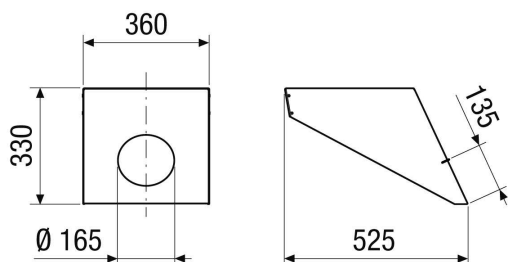

PP 45 DH 46-55

Rövid leírás

Tetőkifúvó PP 45 tetőkivezetéshez, tetőlejtés 46°-55°

Termékszám 0093.1321

Műszaki adatok

| | |
|--------------------------------|-----------------|
| Anyag | Titáncink |
| Szín | Titáncink |
| Súly | 2,2 kg |
| Súly csomagolással | 13,2 kg |
| Tető dőlésszöge | 46 ° - 55 ° |
| Szélesség | 360 mm |
| Magasság | 330 mm |
| Mélység | 520 mm |
| Szélesség csomagolással együtt | 474 mm |
| Magasság csomagolással együtt | 1.200 mm |
| Mélység csomagolással együtt | 800 mm |
| Csomagolási egység | 1 darab |
| Alkalmas a termékekhez | PP 45 DER 36-55 |
| Választék | K |
| GTIN (EAN) | 4012799991861 |

Méretarányos rajz [mm]

TERMÉKADATLAP

PP 45 DH 46-55