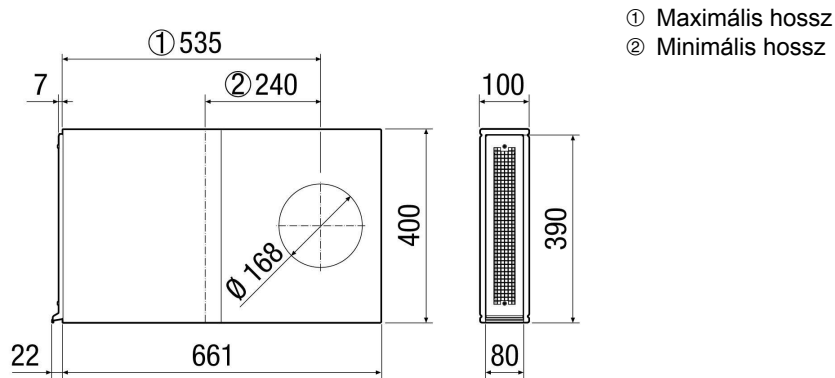

PP 45 LE

Rövid leírás

Káva elem nemesacél burkolattal szükséges tartozékként a végszerelő készletekhez PP 45 K, PP 45 O és PP 45 RC ablak kávéba történő beszerelése esetén.

Termékszám

0093.0179

Műszaki adatok

Beszerelési hely	Külső fal
Anyag	Műanyag EPP
Ház anyaga	Műanyag EPP
Külső burkolat anyag	rozsdamentes acél
Szín	nemesacél, szálcsiszolt
Súly	1,3 kg
Súly csomagolással	1,38 kg
Tűzvédelem	B1 tűzvédelmi osztály
Szélesség	100 mm
Magasság	400 mm
Mélység	661 mm
Szélesség csomagolással együtt	105 mm
Magasság csomagolással együtt	405 mm
Mélység csomagolással együtt	700 mm
Csomagolási egység	1 darab
Választék	K
GTIN (EAN)	4012799931799

PP 45 LE

Méretarányos rajz [mm]

- ① Maximális hossz
- ② Minimális hossz