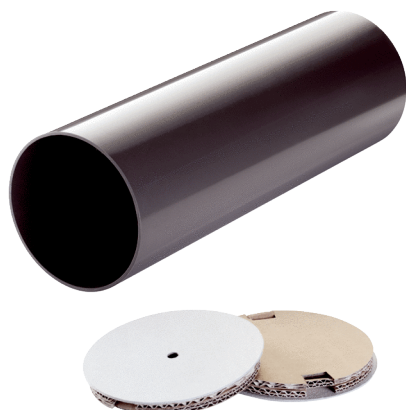

PP 45 RHL

Rövid leírás

Csőszerelő hüvely tartozékként PP 45 K, PP 45 O, PP 45 RC, PPB 30 K, PPB 30 O és PPB 30 RC végszerelő készlethez, hossz: 800 mm, szállítási terjedelem: 1 x csőszerelő hüvely, 1 x szerelőanyag

Termékszám

0059.0082

Műszaki adatok

Beszerelesi hely	Külső fal
Anyag	műanyag
Szín	szürke
Súly	1,91 kg
Súly csomagolással	2,05 kg
Névleges méret	160 mm
Hossz	800 mm
Szélesség	160 mm
Magasság	160 mm
Mélység	800 mm
Szélesség csomagolással együtt	165 mm
Magasság csomagolással együtt	165 mm
Mélység csomagolással együtt	815 mm
Szükséges magfurat	162 mm
Ajánlott magfurat	182 mm
Csomagolási egység	1 darab
Választék	K
GTIN (EAN)	4012799590828