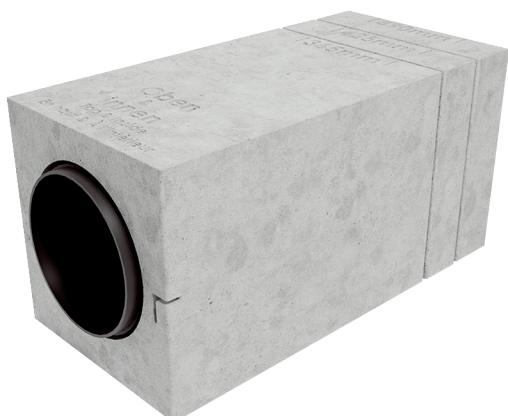

PP 45 RS

Rövid leírás

PP 45 RS szerkezetkész készlet, amelynek részei: az MS 160 falazókő és a beépített PP 45 RHK hüvely

Termékszám 0093.1751

Műszaki adatok

Beszereleési hely	Külső fal
Anyag	EPS-hungarocell, PVC
Szín	fehér
Súly	1,2 kg
Súly csomagolással	2,6 kg
Szélesség	240 mm
Magasság	248 mm
Mélység	540 mm
Szélesség csomagolással együtt	250 mm
Magasság csomagolással együtt	250 mm
Mélység csomagolással együtt	540 mm
Csomagolási egység	1 darab
Választék	K
GTIN (EAN)	4012799981084