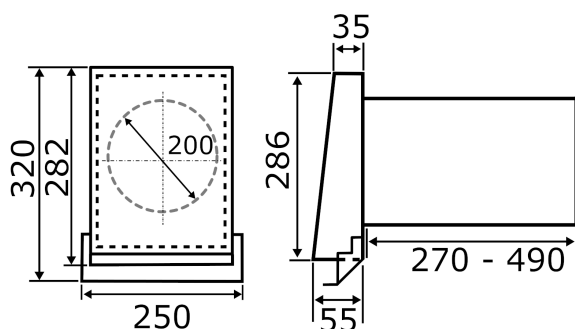

Rövid leírás

Szerkezetkész készlet, tartalma: külső burkolat acélból, fali hüvely és vakolatvédő burkolat az egyhelyiség szellőztető készülékhez PushPull 60 K hővisszanyeréssel

Alkalmazási példák

Családi ház, Többcsaládos ház, Iroda, Orvosi rendelő, Ipari helyiség

Termékszám 0095.0205

Műszaki adatok

| | |
|--------------------------------|--|
| Légmennyiség | 17 m ³ /h / 22 m ³ /h / 30 m ³ /h / 41 m ³ /h / 50 m ³ /h |
| Beszereleési hely | Külső fal |
| Beszereleési helyzet | vízszintes |
| Anyag | rozsdamentes acél |
| Szín | nemesacél, szálcsiszolt |
| Súly | 2,2 kg |
| Súly csomagolással | 2,988 kg |
| Névleges méret | 200 mm |
| Szélesség | 286 mm |
| Magasság | 250 mm |
| Mélység | 503 mm |
| Szélesség csomagolással együtt | 270 mm |
| Magasság csomagolással együtt | 275 mm |
| Mélység csomagolással együtt | 615 mm |
| Csomagolási egység | 1 darab |
| Választék | K |
| GTIN (EAN) | 4012799952053 |

Méretarányos rajz [mm]

TERMÉKADATLAP

PP 60 KA-SR