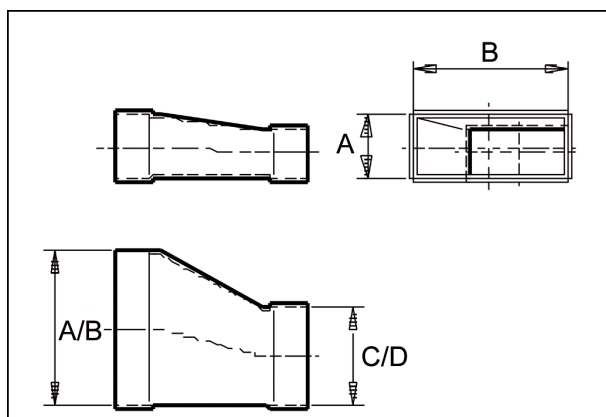

REDA55/220/55

Rövid leírás

Szűkítő 55/220-ról 55/110-re, aszim-

Termékszám

0055.0707

Műszaki adatok

Ház anyaga	szendimir horganyzott acéllemez
Súly csomagolással	0 kg
Csatornaméret	220 mm x x 55 mm
Csökkentés csatornaméretre	x/ x
Szélesség csomagolással együtt	0 mm
Magasság csomagolással együtt	0 mm
Mélység csomagolással együtt	0 mm
Csomagolási egység	1 darab
Választék	K
GTIN (EAN)	4012799557074

Méretarányos rajz [mm]

A	B	C	D
55	220	55	110