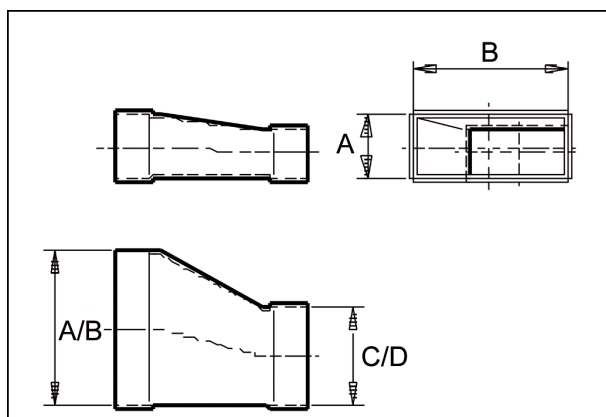

REDA55/220/80

Rövid leírás

Szűkítő 55/220-ről 80/100-ra, aszimm-

Termékszám

0055.0709

Műszaki adatok

Ház anyaga	sendzimir horganyzott acéllemez
Súly csomagolással	0 kg
Csatornaméret	220 mm x x 55 mm
Csökkentés csatornaméretre	x/ x
Szélesség csomagolással együtt	0 mm
Magasság csomagolással együtt	0 mm
Mélység csomagolással együtt	0 mm
Csomagolási egység	1 darab
Választék	K
GTIN (EAN)	4012799557098

Méretarányos rajz [mm]

A	B	C	D
55	220	80	100