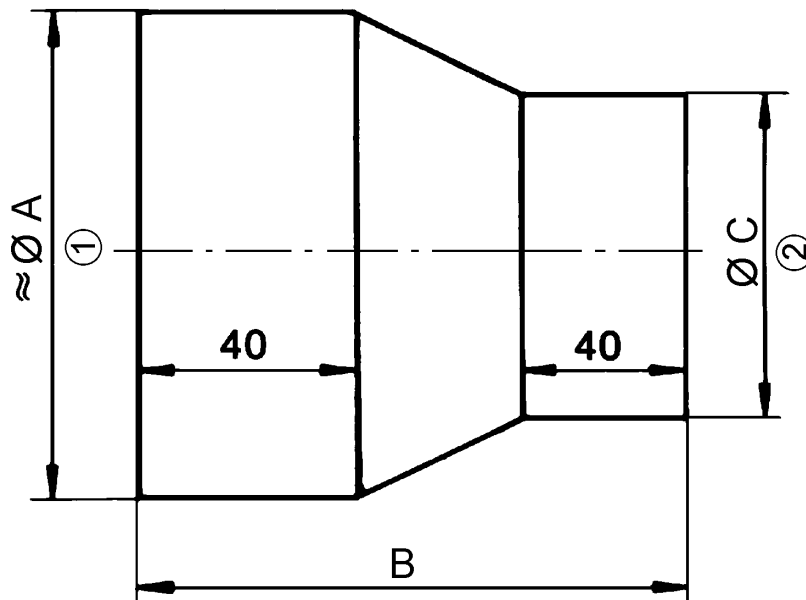

REM 15/10

Rövid leírás

Szűkítőidom DN 150-ről DN 100-ra, csőventilátorok csőrendszerekbe történő szereléséhez

Termékszám 0059.0633

Műszaki adatok

Beszerelesi hely	Cső
Anyag	műanyag, ütészálló
Súly	0,1 kg
Súly csomagolással	0,14 kg
Névleges méretre történő szűkítés	150 mm / 100 mm
Szélesség	148 mm
Magasság	148 mm
Mélység	150 mm
Szélesség csomagolással együtt	148 mm
Magasság csomagolással együtt	148 mm
Mélység csomagolással együtt	150 mm
Csomagolási egység	1 darab
Választék	C
GTIN (EAN)	4012799596332

REM 15/10

Méretarányos rajz [mm]

	A	B	C
① Belső méret	148	150	98
② Külső méret			