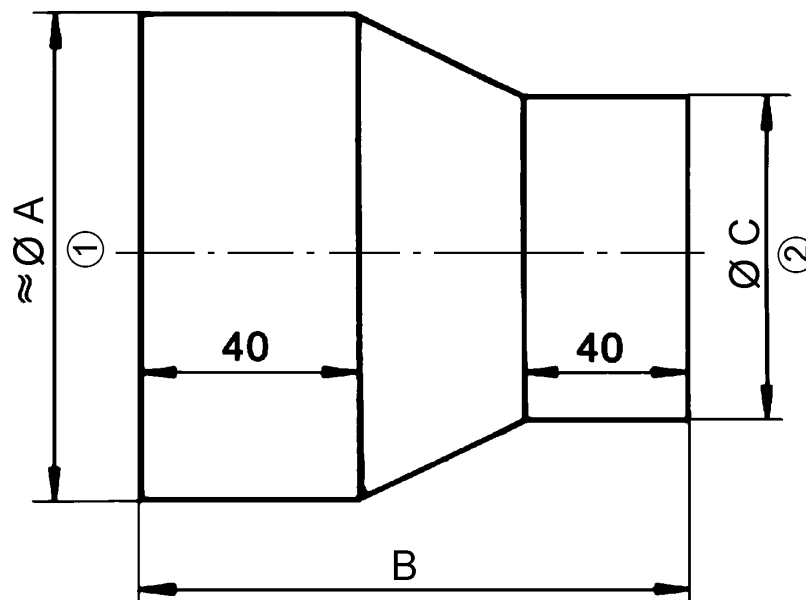

REM 18/12 Ex

Rövid leírás

Szűkítőidom DN 180-ról DN 125-re, robbanásveszélyes területeken való alkalmazásra

Termékszám 0055.0303

Műszaki adatok

Beszereleési hely	Cső
Anyag	fém
Súly	0,6 kg
Súly csomagolással	0,9 kg
Névleges méretre történő szűkítés	180 mm / 125 mm
Szélesség	179 mm
Magasság	179 mm
Mélység	186 mm
Szélesség csomagolással együtt	183 mm
Magasság csomagolással együtt	183 mm
Mélység csomagolással együtt	195 mm
Csomagolási egység	1 darab
Választék	C
GTIN (EAN)	4012799553038

REM 18/12 Ex

Méretarányos rajz [mm]

	A	B	C
① Belső méret	179	186	124
② Külső méret			