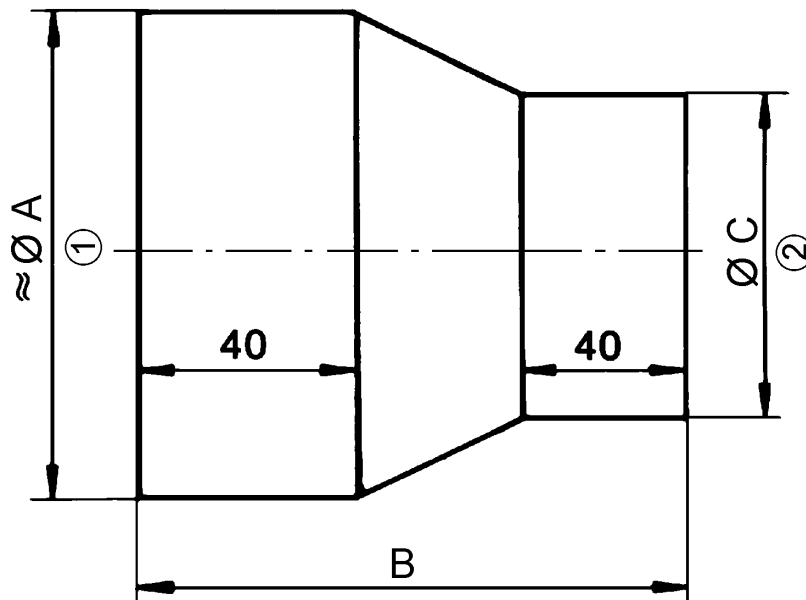

REM 18/14 Ex

Rövid leírás

Szűkítőidom DN 180-ról DN 140-re, robbanásveszélyes területeken való alkalmazásra

Termékszám 0055.0304

Műszaki adatok

Beszereleési hely	Cső
Anyag	fém
Súly	0,6 kg
Súly csomagolással	0,63 kg
Névleges méretre történő szűkítés	180 mm / 140 mm
Szélesség	179 mm
Magasság	179 mm
Mélység	165 mm
Szélesség csomagolással együtt	179 mm
Magasság csomagolással együtt	179 mm
Mélység csomagolással együtt	165 mm
Csomagolási egység	1 darab
Választék	C
GTIN (EAN)	4012799553045

REM 18/14 Ex

Méretarányos rajz [mm]

	A	B	C
① Belső méret	179		
② Külső méret		165	139