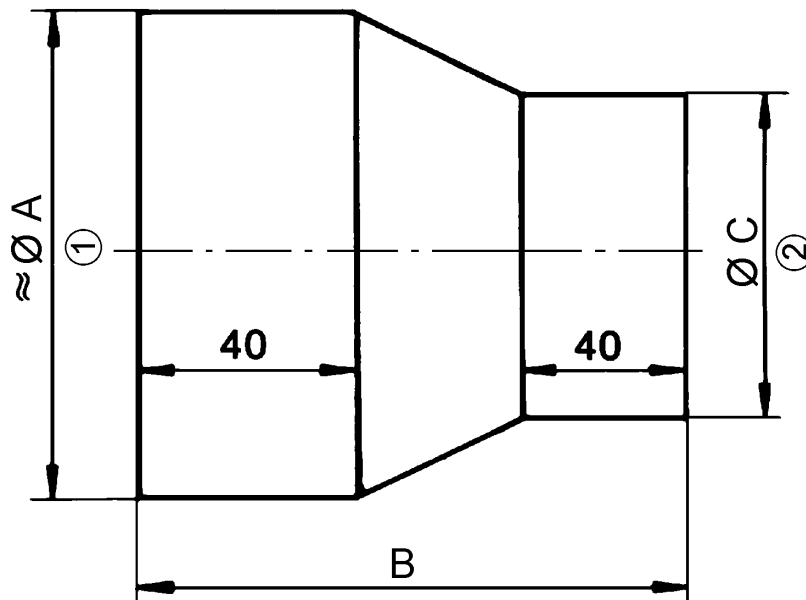

## Rövid leírás

Szűkítőidom DN 224-ről DN 160-re, robbanásveszélyes területeken való alkalmazásra

Termékszám 0055.0306

## Műszaki adatok

Beszereleési hely	Cső
Anyag	fém
Súly	0,8 kg
Súly csomagolással	0,84 kg
Névleges méretre történő szűkítés	225 mm / 160 mm
Szélesség	225 mm
Magasság	225 mm
Mélység	198 mm
Szélesség csomagolással együtt	225 mm
Magasság csomagolással együtt	225 mm
Mélység csomagolással együtt	198 mm
Csomagolási egység	1 darab
Választék	C
GTIN (EAN)	4012799553069

# REM 22/16 Ex

Méretarányos rajz [mm]

	A	B	C
① Belső méret	225	198	159
② Külső méret			