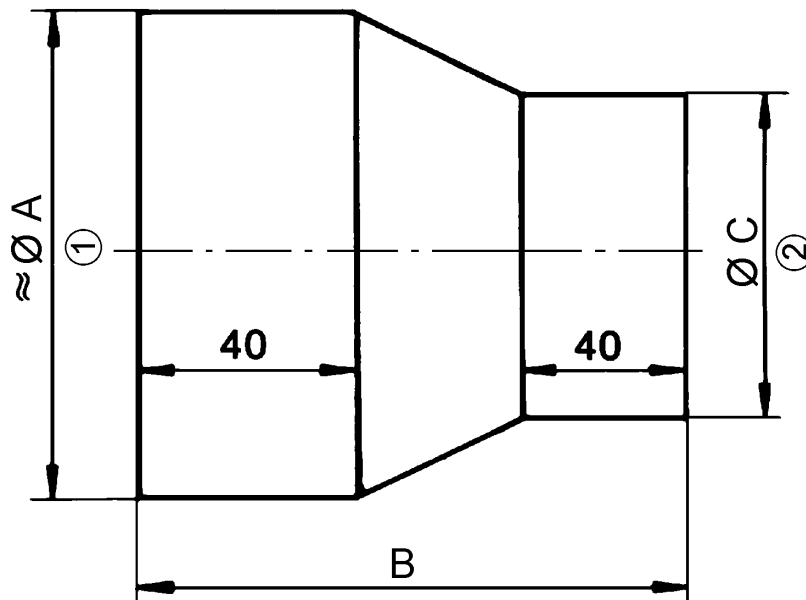

## Rövid leírás

Szűkítőidom DN 224-ről DN 180-re, robbanásveszélyes területeken való alkalmazásra

Termékszám 0055.0307

## Műszaki adatok

Beszereleési hely	Cső
Anyag	fém
Súly	0,7 kg
Súly csomagolással	0,71 kg
Névleges méretre történő szűkítés	225 mm / 180 mm
Szélesség	225 mm
Magasság	225 mm
Mélység	170 mm
Szélesség csomagolással együtt	225 mm
Magasság csomagolással együtt	225 mm
Mélység csomagolással együtt	170 mm
Csomagolási egység	1 darab
Választék	C
GTIN (EAN)	4012799553076

# REM 22/18 Ex

Méretarányos rajz [mm]

	A	B	C
① Belső méret	225	170	179
② Külső méret			