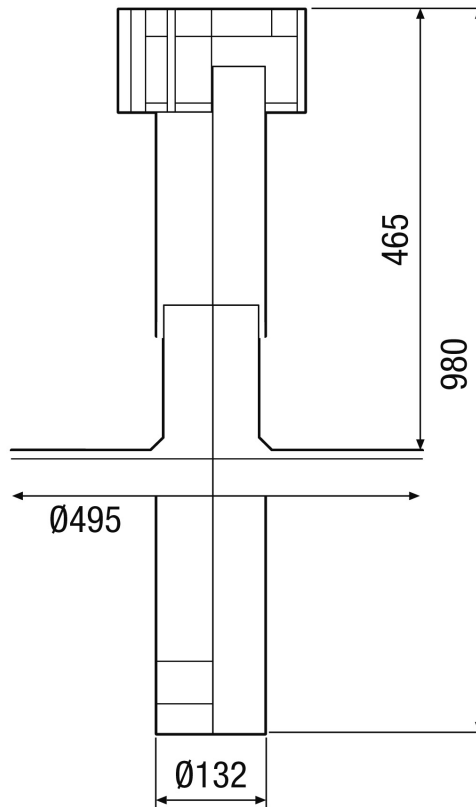

RG 125

Rövid leírás

Esővédő rács szellőztetéshez és elszíváshoz, alumínium,
DF 125-höz

Termékszám 0151.0280

Műszaki adatok

Légáramlás iránya	befúvás és elszívás
Anyag	alumínium
Szín	alumínium
Súly	0,1 kg
Súly csomagolással	0,11 kg
Névleges méret	125 mm
Szélesség	203 mm
Magasság	203 mm
Mélység	203 mm
Szélesség csomagolással együtt	203 mm
Magasság csomagolással együtt	203 mm
Mélység csomagolással együtt	203 mm
Csomagolási egység	1 darab
Választék	B
GTIN (EAN)	4012799512806

RG 125

Méretarányos rajz [mm]

DF 125 DP 125 A-val
Lapostetőkhöz

RG 125

Méretarányos rajz [mm]

DF 125 DP 125 TF/SF/TB/SB-vel
Sátortetőkhöz