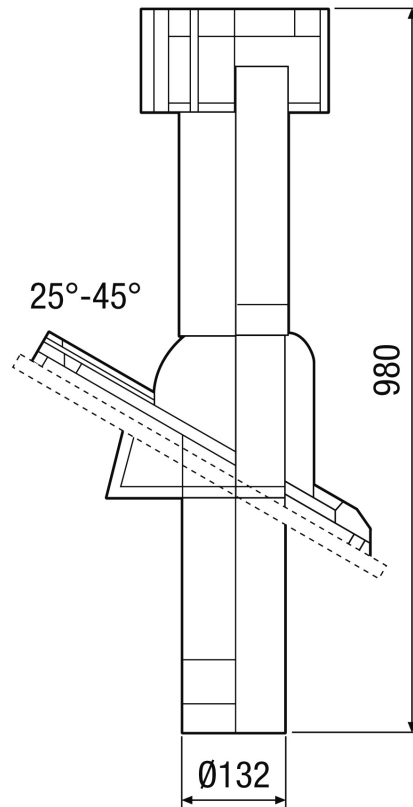

RG 125

Rövid leírás

Esővédő rács szellőztetéshez és elszíváshoz, alumínium,
DF 125-höz

Termékszám 0151.0280

Műszaki adatok

Légáramlás iránya	befúvás és elszívás
Anyag	alumínium
Szín	alumínium
Súly	0,1 kg
Súly csomagolással	0,11 kg
Névleges méret	125 mm
Szélesség	203 mm
Magasság	203 mm
Mélység	203 mm
Szélesség csomagolással együtt	203 mm
Magasság csomagolással együtt	203 mm
Mélység csomagolással együtt	203 mm
Csomagolási egység	1 darab
Választék	B
GTIN (EAN)	4012799512806

RG 125

Méretarányos rajz [mm]

DF 125 DP 125 A-val
Lapostetőkhöz

RG 125

Méretarányos rajz [mm]

DF 125 DP 125 TF/SF/TB/SB-vel
Sátortetőkhöz