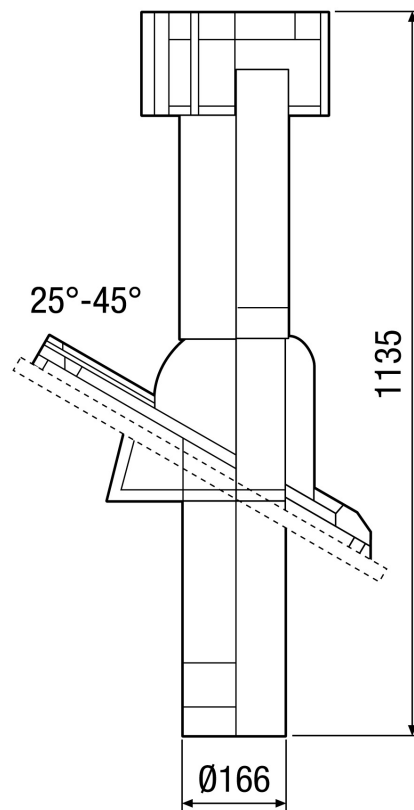

RG 160

Rövid leírás

Esővédő rács szellőztetéshez és elszíváshoz, alumínium,
DF 160-höz

Termékszám 0151.0281

Műszaki adatok

Légáramlás iránya	befúvás és elszívás
Anyag	alumínium
Szín	alumínium
Súly	0,2 kg
Súly csomagolással	0,21 kg
Névleges méret	160 mm
Szélesség	265 mm
Magasság	265 mm
Mélység	265 mm
Szélesség csomagolással együtt	265 mm
Magasság csomagolással együtt	265 mm
Mélység csomagolással együtt	265 mm
Csomagolási egység	1 darab
Választék	B
GTIN (EAN)	4012799512813

RG 160

Méretarányos rajz [mm]

DF 160 S DP 160 A-val
Lapostetőkhöz

RG 160

Méretarányos rajz [mm]

DF 160 S DP 160 SB-vel
Sátortetőkhöz