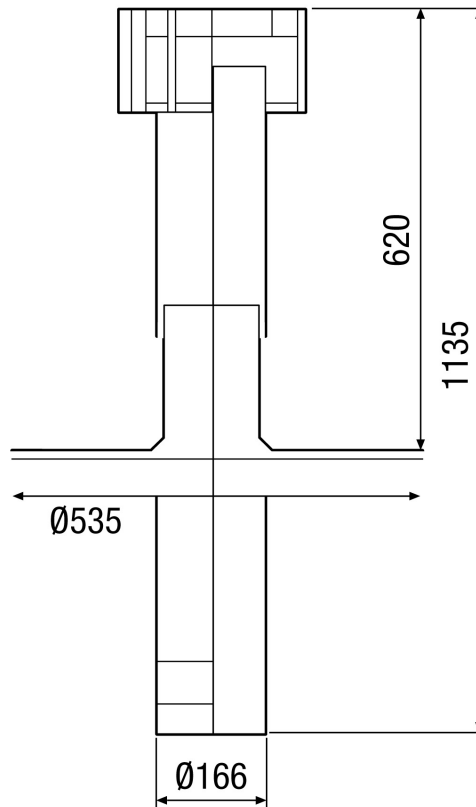

RG 160

Rövid leírás

Esővédő rács szellőztetéshez és elszíváshoz, alumínium,
DF 160-höz

Termékszám 0151.0281

Műszaki adatok

Légáramlás iránya	befúvás és elszívás
Anyag	alumínium
Szín	alumínium
Súly	0,2 kg
Súly csomagolással	0,21 kg
Névleges méret	160 mm
Szélesség	265 mm
Magasság	265 mm
Mélység	265 mm
Szélesség csomagolással együtt	265 mm
Magasság csomagolással együtt	265 mm
Mélység csomagolással együtt	265 mm
Csomagolási egység	1 darab
Választék	B
GTIN (EAN)	4012799512813

RG 160

Méretarányos rajz [mm]

DF 160 S DP 160 A-val
Lapostetőkhöz

RG 160

Méretarányos rajz [mm]

DF 160 S DP 160 SB-vel
Sátortetőkhöz