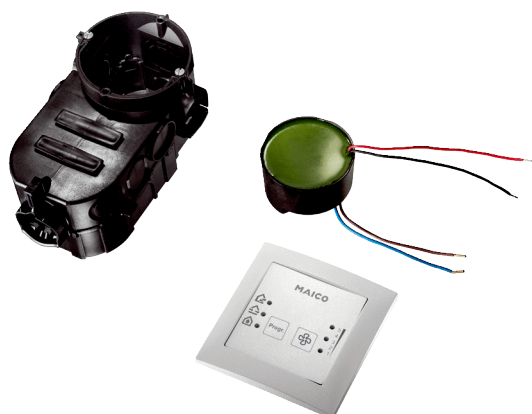

RLS PP-K1

Rövid leírás

Helyiség légállapot szabályozás PushPull 60 KA és PushPull 60 KL-hez, akár 6 PP 60 K készülék csatlakoztatására, 5 szellőzési fokozat beállítható, programok: Hővisszanyerés, keresztzellőztetés és nedvesség eltávolítás. Nincs "Ki" rendszerfokozat.

Termékszám 0157.0193

Műszaki adatok

Feszültségfajta	Váltóáram
Feszültségosztály	230 V
Védelmi fokozat	IP X0
Hálózati kábel	3 x 1,5 mm ²
Beszereési hely	Fal
Beszereési típusa	süllyesztett
Beszereési helyzet	függőleges
Súly	0,27 kg
Súly csomagolással	0,45 kg
Szélesség	80 mm
Magasság	150 mm
Mélység	65 mm
Szélesség csomagolással együtt	200 mm
Magasság csomagolással együtt	165 mm
Mélység csomagolással együtt	143 mm
Csomagolási egység	1 darab
Választék	K
GTIN (EAN)	4012799571933