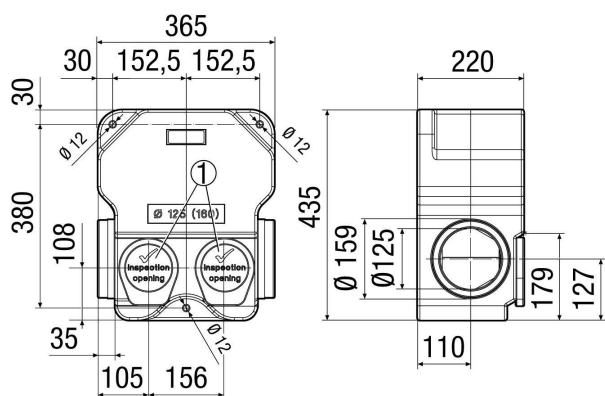

### Rövid leírás

Hangcsillapító doboz zajszigetelő műanyagból, két felülvizsgálati nyílással, bevezetés DN 125 (dugaszolható összekötővel SVR) vagy DN 160 spirálisan korcolt csővel

Termékszám

0059.0995

### Műszaki adatok

Anyag	Műanyag EPP
Súly	1,74 kg
Súly csomagolással	1,77 kg
Szélesség	435 mm
Magasság	365 mm
Mélység	220 mm
Szélesség csomagolással együtt	645 mm
Magasság csomagolással együtt	370 mm
Mélység csomagolással együtt	225 mm
Illesztési veszteség 63 Hz-nél	2 dB
Illesztési veszteség 125 Hz-nél	8 dB
Illesztési veszteség 250 Hz-nél	12 dB
Illesztési veszteség 500 Hz-nél	20 dB
Illesztési veszteség 1 kHz-nél	38 dB
Illesztési veszteség 2 kHz-nél	47 dB
Illesztési veszteség 4 kHz-nél	40 dB
Illesztési veszteség 8 kHz-nél	35 dB
Illesztési veszteség összesen	
Illesztési veszteség megjegyzés	
Csomagolási egység	1 darab
Választék	K
GTIN (EAN)	4012799599951

## Méretarányos rajz [mm]

① Felülvizsgálati nyílás