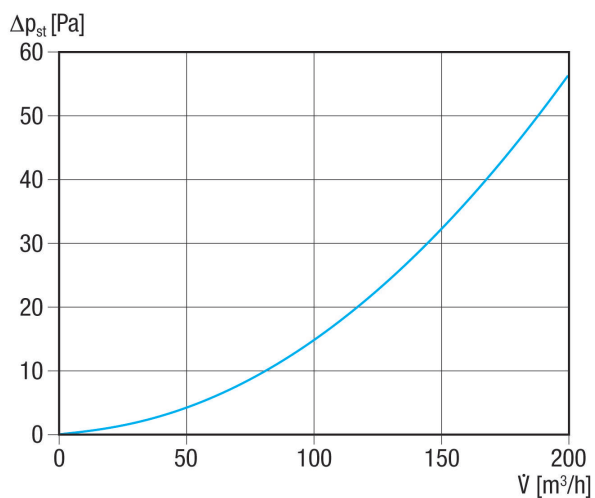

SB 12/16

Jelleggörbe