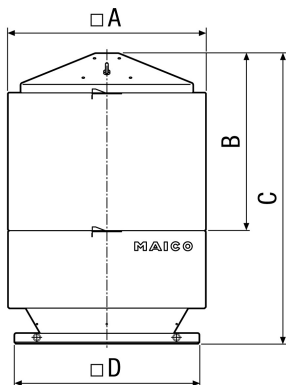

## Műszaki adatok

Nyomásveszteség	5 Pa
Beszerelesi hely	Tető
Ház anyaga	acéllemez, horganyzott
Súly	38,5 kg
Súly csomagolással	43,5 kg
Névleges méretnek megfelelő	315 mm
Szélesség	720 mm
Magasság	1.047 mm
Mélység	720 mm
Szélesség csomagolással együtt	750 mm
Magasság csomagolással együtt	580 mm
Mélység csomagolással együtt	750 mm
Környezeti hőmérséklet	100 °C
Illesztési veszteség 63 Hz-nél	
Illesztési veszteség 125 Hz-nél	8 dB
Illesztési veszteség 250 Hz-nél	2 dB
Illesztési veszteség 500 Hz-nél	12 dB
Illesztési veszteség 1 kHz-nél	15 dB
Illesztési veszteség 2 kHz-nél	13 dB
Illesztési veszteség 4 kHz-nél	17 dB
Illesztési veszteség 8 kHz-nél	16 dB
Illesztési veszteség összesen	9 dB
Illesztési veszteség megjegyzés	
Csomagolási egység	1 darab
Választék	C
GTIN (EAN)	4012799923886

# SDA 31

Méretarányos rajz [mm]

A	B	C	D
720	645	1.047	642