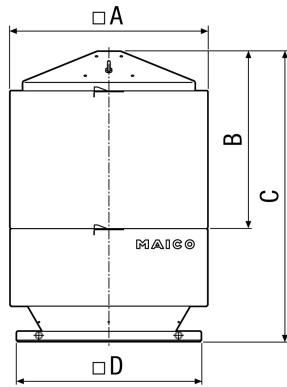

SDA 35

Rövid leírás

Kiáramlási hangcsillapító az ERD 35 és DRD 35 tetőventilátorokhoz

Termékszám

0092.0389

Műszaki adatok

Beszereleési hely	Tető
Ház anyaga	acéllemez, horganyzott
Súly	52 kg
Súly csomagolással	59 kg
Névleges méretnek megfelelő	355 mm
Szélesség csomagolással együtt	835 mm
Magasság csomagolással együtt	640 mm
Mélység csomagolással együtt	835 mm
Környezeti hőmérséklet	100 °C
Illesztési veszteség 63 Hz-nél	
Illesztési veszteség 125 Hz-nél	7 dB
Illesztési veszteség 250 Hz-nél	4 dB
Illesztési veszteség 500 Hz-nél	13 dB
Illesztési veszteség 1 kHz-nél	14 dB
Illesztési veszteség 2 kHz-nél	12 dB
Illesztési veszteség 4 kHz-nél	14 dB
Illesztési veszteség 8 kHz-nél	19 dB
Illesztési veszteség összesen	10 dB
Illesztési veszteség megjegyzés	
Csomagolási egység	1 darab
Választék	C
GTIN (EAN)	4012799923893

SDA 35

Méretarányos rajz [mm]

A	B	C	D
804	703	1.115	681