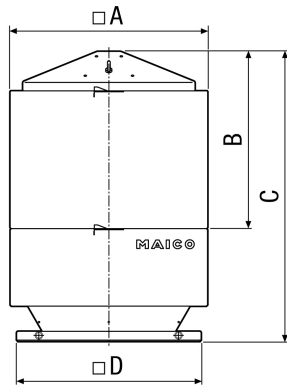

SDA 45

Rövid leírás

Kiáramlási hangcsillapító az ERD 45 és DRD 45 tetőventilátorokhoz

Termékszám

0092.0391

Műszaki adatok

Nyomásveszteség	5 Pa
Beszerelesi hely	Tető
Ház anyaga	acéllemez, horganyzott
Súly	74 kg
Súly csomagolással	74 kg
Névleges méretnek megfelelő	450 mm
Szélesség	980 mm
Magasság	1.363 mm
Mélység	980 mm
Szélesség csomagolással együtt	980 mm
Magasság csomagolással együtt	1.363 mm
Mélység csomagolással együtt	980 mm
Környezeti hőmérséklet	100 °C
Illesztési veszteség 63 Hz-nél	
Illesztési veszteség 125 Hz-nél	5 dB
Illesztési veszteség 250 Hz-nél	5 dB
Illesztési veszteség 500 Hz-nél	12 dB
Illesztési veszteség 1 kHz-nél	14 dB
Illesztési veszteség 2 kHz-nél	13 dB
Illesztési veszteség 4 kHz-nél	14 dB
Illesztési veszteség 8 kHz-nél	17 dB
Illesztési veszteség összesen	10 dB
Illesztési veszteség megjegyzés	
Csomagolási egység	1 darab
Választék	C
GTIN (EAN)	4012799923916

SDA 45

Méretarányos rajz [mm]

A	B	C	D
980	840	1.363	812